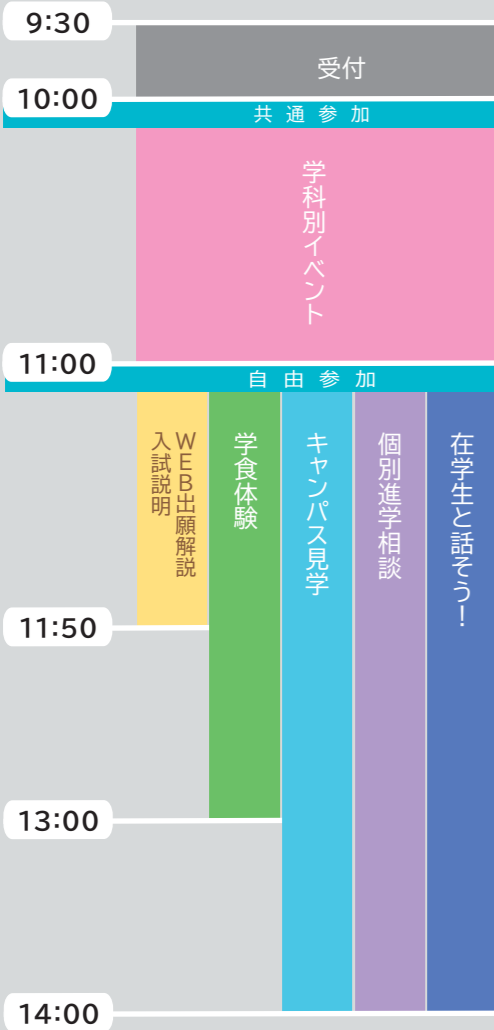

# SCHEDULE

福島駅前キャンパスの見学は12:00~15:00に実施いたします。希望される方は14:30まで福島駅前キャンパスにご来場いただき、会場スタッフへお声がけください。  
※福島駅前キャンパスでも在學生と話そう!コーナーを実施しています。ご利用ください。

# PROGRAM

- **学科別イベント**  
興味関心のある学科が企画するイベントに参加しよう! 学科説明や模擬授業、施設見学などを通して、学科の魅力を十分に体験してください。
- **WEB出願解説**  
すべての入学選抜がWEB出願となります。出願の流れと注意点を詳しく説明いたしますので、出願をお考えの方は是非ご参加ください。
- **学食体験**  
大学生ってお昼はどうする? 学食を体験してみよう! 美味しい食事の後はキッチンカーのジェラートをどうぞ!
- **キャンパス見学**  
宮代キャンパスの専門科目用教室、図書館やラウンジなどを在學生がご紹介します★教室の使い方、ラウンジでの過ごし方を聞いて、キャンパスライフをイメージしてみよう! 福島駅前キャンパスも見学可能です!
- **個別進学相談**  
学科の学びから、学生生活、奨学金、資格取得や就職の他、入学選抜についての不安や疑問に個別に対応いたします。遠慮なく、何でも聞いてくださいね。
- **在學生と話そう!**  
在學生とお話して、大学生生活のホンネを聞いてみよう! 学生がドキッ! とするような質問を投げかけてみて♪

## 7.26 日

会場 宮代キャンパス

無料シャトルバス運行!!

全学部学科共通 (9:00~受付)

9:30 ▶ 16:00

### Kitchen Car

OPEN 11:00~