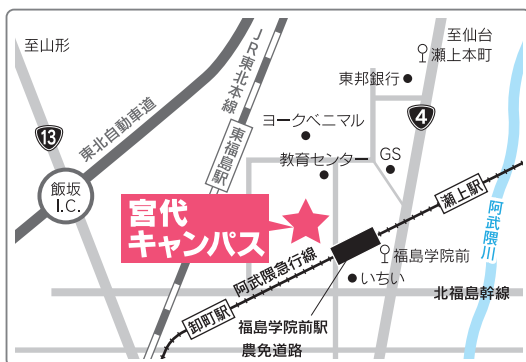

## のぎく祭(学園祭)進学相談会

10.20 日 場所/宮代キャンパス 時間/10:00～16:00

## ミニ・オープンキャンパス

ご家族進学相談会 進学希望者相談会

5.25 土/9.28 土/12.21 日/3.23 日

場所/福島駅前キャンパス 時間/9:00～12:00 参加申込不要

## 大学見学・進学相談

第2・第4・第5土曜日、日曜日、祝日等を除き、随時、大学施設の見学や進学に関する各種相談を受けています。ご希望の方は、予め入試広報課までお電話でお申し込みください。

## 宮代キャンパス

- 阿武隈急行線「福島学院前駅」すぐ
- JR東北本線「東福島駅」より徒歩約10分
- 福島交通バス「福島学院前」バス停より徒歩約3分
- 自家用自動車「東北自動車道福島飯坂インター」を降り、国道13号線を福島方面へ。3つ目の信号を左折。そのまま直進し、左手に「スーパーいちい」がある交差点を左折。

※自家用自動車でおいでの方は、本学専用駐車場へ駐車してください。

Googleマップへ