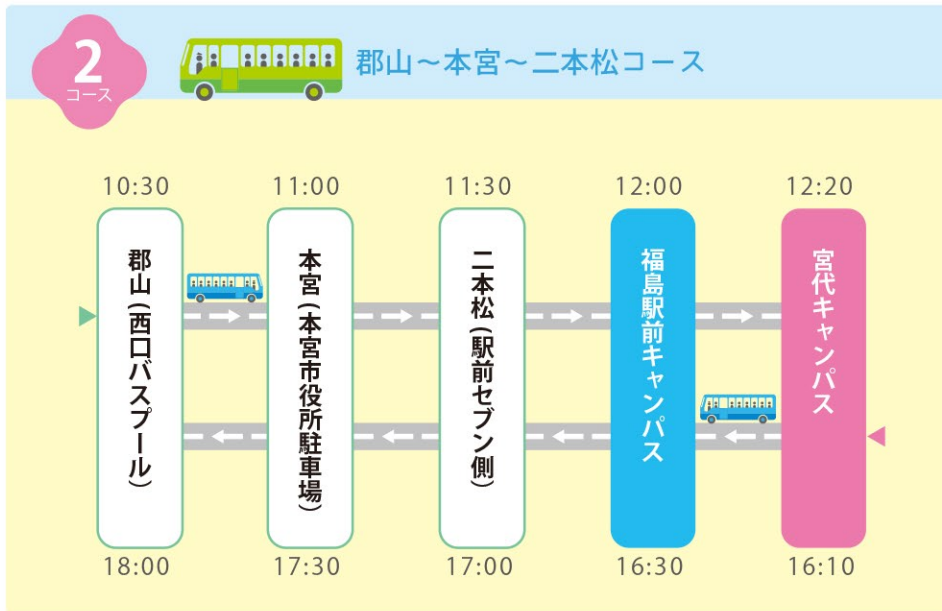

申込不要！ 10/14 10:00 > 16:00
(SUN)

進学相談会 in のぎく祭

会場

宮代キャンパス

内容

- 個別進学相談
- 映像上映コーナー
- 資料配布コーナー

申込不要！皆さまお誘い合わせのうえお越しください。

キャンパスガイド

Campus Guide Map

宮代 キャンパス

MIYASHIRO

本館 Casa Bianca

大教室 2 室、中教室 4 室を完備。白い壁の眩しい地上 4 階建の校舎です。

実験実習棟 食堂

南仏プロバンス地方をイメージして建築された食物栄養学科を中心とした実験実習棟です。

福島駅前 キャンパス

1F/ 学生ラウンジ兼イベント用
オープンスタジオ

2F/E217 教室

6F/ 学生談話室兼喫茶室

宮代・福島駅前キャンパスで7月21日(土)、8月25日(土)に開催されるオープンキャンパス!
このマップは、オープンキャンパス当日のガイドマップとしてご活用ください。

無料シャトルバス運行表

Bus Schedule

※無料送迎バスをご利用の方は、必ず申し込みフォームでバスの利用を申し込んでください。その際、参加者は保護者の方の同意が必要です。
 ※無料送迎バスは日帰りですが、行きみの利用も可能です。また、昼食は各自ご準備ください（バス車中は飲食可能です）。
 ※宮代キャンパスは学生食堂も営業しています。ぜひ体験してみてください。
 ※無料送迎バスのご利用を申し込まれた場合は、確認のため、事前にご連絡させていただきます。なお、当日の天候や交通事情などで到着予定時間が遅くなる場合もありますのでご了承ください。乗り物に弱い方は念のため酔い止めをご用意ください。
 ※帰りの送迎バスをご利用の方は必ず出発時間の10分前に指定された乗車場所に集合してください。

無料シャトルバス運行表

Bus Schedule

※無料送迎バスをご利用の方は、必ず申し込みフォームでバスの利用を申し込んでください。その際、参加者は保護者の方の同意が必要です。
 ※無料送迎バスは日帰りですが、行きみの利用も可能です。また、昼食は各自ご準備ください（バス車中は飲食可能です）。
 ※宮代キャンパスは学生食堂も営業しています。ぜひ体験してみてください。
 ※無料送迎バスのご利用を申し込まれた場合は、確認のため、事前にご連絡させていただきます。なお、当日の天候や交通事情などで到着予定時間が遅くなる場合もありますのでご了承ください。乗り物に弱い方は念のため酔い止めをご用意ください。
 ※帰りの送迎バスをご利用の方は必ず出発時間の10分前に指定された乗車場所に集合してください。