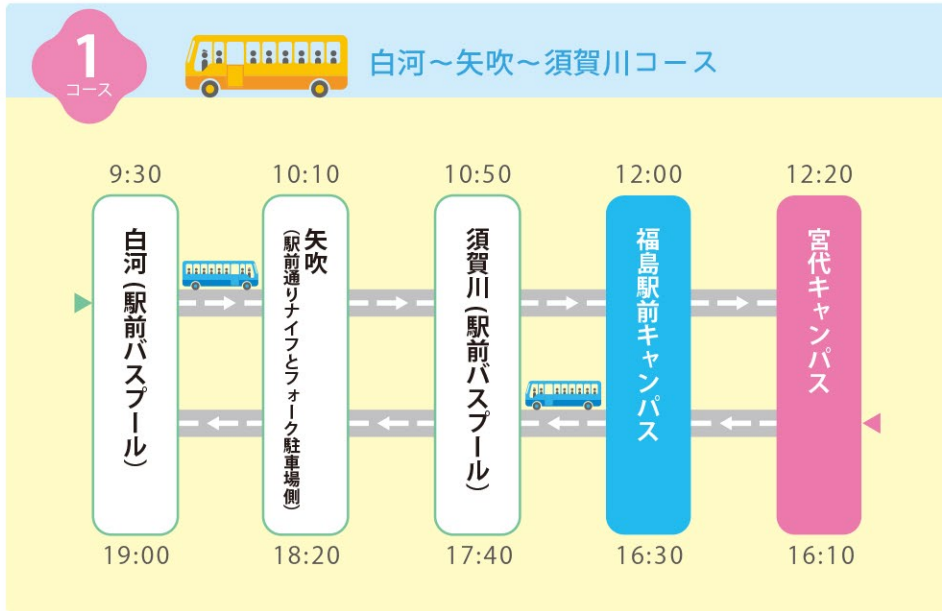

申込不要！ 10/14 10:00 > 16:00
(SUN)

進学相談会 in のぎく祭

会場

宮代キャンパス

内容

- 個別進学相談
- 映像上映コーナー
- 資料配布コーナー

申込不要！皆さまお誘い合わせのうえお越しください。

キャンパスガイド

EKIMAE

6F	○教室4~8 ○6階小談話室 ○図書館情報センター 駅前図書室 ○6階学生談話室兼喫茶室 ○自習室
5F	○教室3 ○キャリアカウンセリングルーム ○事務室 ○実習指導室 ○キャリア支援室 ○セミナールームA・B
4F	○カウンセリング実習室 ○演習室1・2 ○グループワーク実習室1・2 ○心理系科目演習室 ○医務室 ○学生相談室
3F	○心理臨床相談センター事務室、プレイルーム ○大学院 心理学研究科臨床心理学専攻院生研究室、談話室
2F	○教室1・教室2 OPC実習室1・2 OPCサポートルーム ○2階学生談話室
1F	○1階学生談話室 ○1階学生ラウンジ兼イベント用オープンスタジオ
B1F	○ロッカールーム ○スポーツルーム ○学友会室

1F/ 学生ラウンジ兼イベント用
オープンスタジオ

2F/E217 教室

6F/ 学生談話室兼喫茶室

宮代・福島駅前キャンパスで7月21日(土)、8月25日(土)に開催されるオープンキャンパス!
このマップは、オープンキャンパス当日のガイドマップとしてご活用ください。

無料シャトルバス運行表

Bus Schedule

※無料送迎バスをご利用の方は、必ず申し込みフォームでバスの利用を申し込んでください。その際、参加者は保護者の方の同意が必要です。
 ※無料送迎バスは日帰りですが、行きみの利用も可能です。また、昼食は各自ご準備ください（バス車中は飲食可能です）。
 ※宮代キャンパスは学生食堂も営業しています。ぜひ体験してみてください。
 ※無料送迎バスのご利用を申し込まれた場合は、確認のため、事前にご連絡させていただきます。なお、当日の天候や交通事情などで到着予定時間が遅くなる場合もありますのでご了承ください。乗り物に弱い方は念のため酔い止めをご用意ください。
 ※帰りの送迎バスをご利用の方は必ず出発時間の10分前に指定された乗車場所に集合してください。

無料シャトルバス運行表

Bus Schedule

※無料送迎バスをご利用の方は、必ず申し込みフォームでバスの利用を申し込んでください。その際、参加者は保護者の方の同意が必要です。
 ※無料送迎バスは日帰りですが、行きみの利用も可能です。また、昼食は各自ご準備ください（バス車中は飲食可能です）。
 ※宮代キャンパスは学生食堂も営業しています。ぜひ体験してみてください。
 ※無料送迎バスのご利用を申し込まれた場合は、確認のため、事前にご連絡させていただきます。なお、当日の天候や交通事情などで到着予定時間が遅くなる場合もありますのでご了承ください。乗り物に弱い方は念のため酔い止めをご用意ください。
 ※帰りの送迎バスをご利用の方は必ず出発時間の10分前に指定された乗車場所に集合してください。