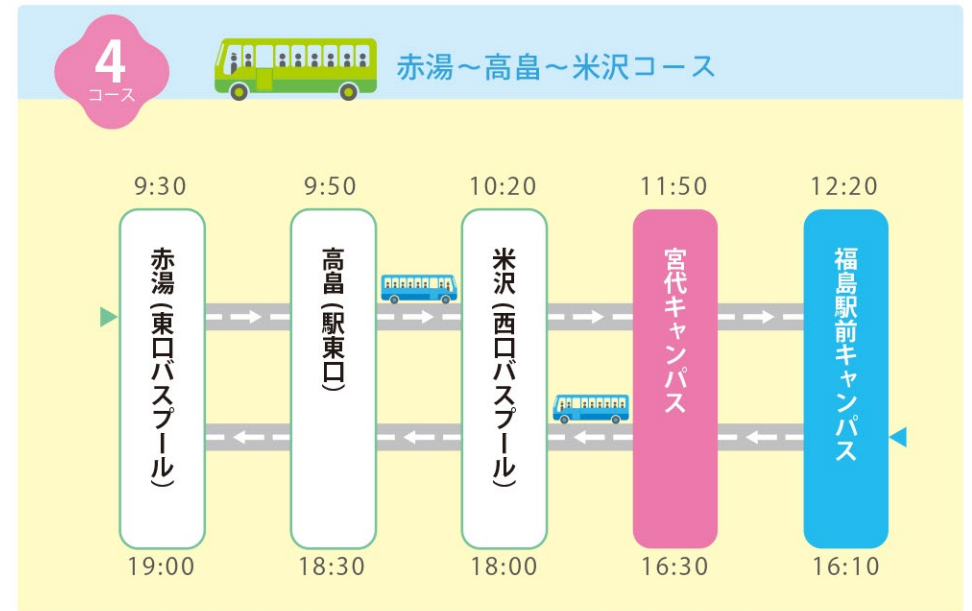

申込不要！ 10/14 10:00 > 16:00
(SUN)

進学相談会 in のぎく祭

会場

宮代キャンパス

内容

- 個別進学相談
- 映像上映コーナー
- 資料配布コーナー

申込不要！皆さまお誘い合わせのうえお越しください。

キャンパスガイド

Campus Guide Map

宮代 キャンパス

MIYASHIRO

本館 Casa Bianca

大教室 2 室、中教室 4 室を完備。白い壁の眩しい地上 4 階建の校舎です。

実験実習棟 食堂

南仏プロバンス地方をイメージして建築された食物栄養学科を中心とした実験実習棟です。

福島駅前 キャンパス

1F/ 学生ラウンジ兼イベント用
オープンスタジオ

2F/E217 教室

6F/ 学生談話室兼喫茶室

宮代・福島駅前キャンパスで7月21日(土)、8月25日(土)に開催されるオープンキャンパス!
このマップは、オープンキャンパス当日のガイドマップとしてご活用ください。

無料シャトルバス運行表

Bus Schedule

※無料送迎バスをご利用の方は、必ず申し込みフォームでバスの利用を申し込んでください。その際、参加者は保護者の方の同意が必要です。
 ※無料送迎バスは日帰りですが、行きみの利用も可能です。また、昼食は各自ご準備ください（バス車中は飲食可能です）。
 ※宮代キャンパスは学生食堂も営業しています。ぜひ体験してみてください。
 ※無料送迎バスのご利用を申し込まれた場合は、確認のため、事前にご連絡させていただきます。なお、当日の天候や交通事情などで到着予定時間が遅くなる場合もありますのでご了承ください。乗り物に弱い方は念のため酔い止めをご用意ください。
 ※帰りの送迎バスをご利用の方は必ず出発時間の10分前に指定された乗車場所に集合してください。

無料シャトルバス運行表

Bus Schedule

※無料送迎バスをご利用の方は、必ず申し込みフォームでバスの利用を申し込んでください。その際、参加者は保護者の方の同意が必要です。
 ※無料送迎バスは日帰りですが、行きみの利用も可能です。また、昼食は各自ご準備ください（バス車中は飲食可能です）。
 ※宮代キャンパスは学生食堂も営業しています。ぜひ体験してみてください。
 ※無料送迎バスのご利用を申し込まれた場合は、確認のため、事前にご連絡させていただきます。なお、当日の天候や交通事情などで到着予定時間が遅くなる場合もありますのでご了承ください。乗り物に弱い方は念のため酔い止めをご用意ください。
 ※帰りの送迎バスをご利用の方は必ず出発時間の10分前に指定された乗車場所に集合してください。