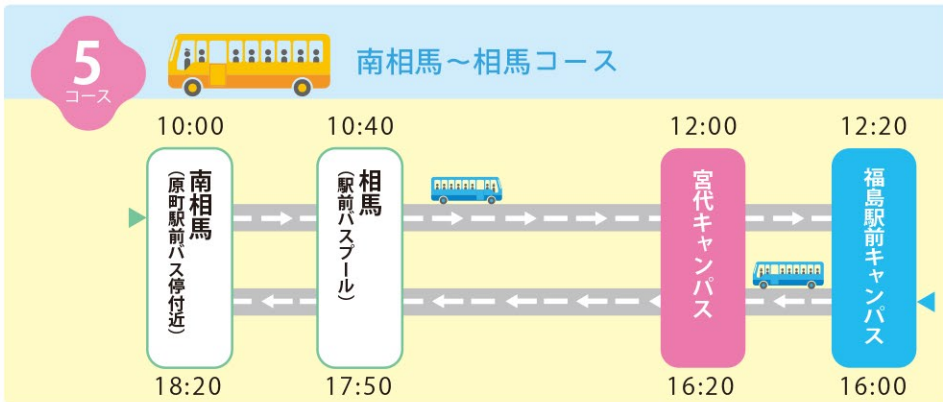

申込不要！ 10/14 10:00 > 16:00
(SUN)

進学相談会 in のぎく祭

会場

宮代キャンパス

内容

- 個別進学相談
- 映像上映コーナー
- 資料配布コーナー

申込不要！皆さまお誘い合わせのうえお越しください。

キャンパスガイド

Campus Guide Map

宮代 キャンパス

MIYASHIRO

本館 Casa Bianca

大教室 2 室、中教室 4 室を完備。白い壁の眩しい地上 4 階建の校舎です。

実験実習棟 食堂

南仏プロバンス地方をイメージして建築された食物栄養学科を中心とした実験実習棟です。

福島駅前 キャンパス

1F/ 学生ラウンジ兼イベント用
オープンスタジオ

2F/E217 教室

6F/ 学生談話室兼喫茶室

宮代・福島駅前キャンパスで7月21日(土)、8月25日(土)に開催されるオープンキャンパス!
このマップは、オープンキャンパス当日のガイドマップとしてご活用ください。

無料シャトルバス運行表

Bus Schedule

※無料送迎バスをご利用の方は、必ず申し込みフォームでバスの利用を申し込んでください。その際、参加者は保護者の方の同意が必要です。
 ※無料送迎バスは日帰りですが、行きみの利用も可能です。また、昼食は各自ご準備ください（バス車中は飲食可能です）。
 ※宮代キャンパスは学生食堂も営業しています。ぜひ体験してみてください。
 ※無料送迎バスのご利用を申し込まれた場合は、確認のため、事前にご連絡させていただきます。なお、当日の天候や交通事情などで到着予定時間が遅くなる場合もありますのでご了承ください。乗り物に弱い方は念のため酔い止めをご用意ください。
 ※帰りの送迎バスをご利用の方は必ず出発時間の10分前に指定された乗車場所に集合してください。

無料シャトルバス運行表

Bus Schedule

※無料送迎バスをご利用の方は、必ず申し込みフォームでバスの利用を申し込んでください。その際、参加者は保護者の方の同意が必要です。
 ※無料送迎バスは日帰りですが、行きみの利用も可能です。また、昼食は各自ご準備ください（バス車中は飲食可能です）。
 ※宮代キャンパスは学生食堂も営業しています。ぜひ体験してみてください。
 ※無料送迎バスのご利用を申し込まれた場合は、確認のため、事前にご連絡させていただきます。なお、当日の天候や交通事情などで到着予定時間が遅くなる場合もありますのでご了承ください。乗り物に弱い方は念のため酔い止めをご用意ください。
 ※帰りの送迎バスをご利用の方は必ず出発時間の10分前に指定された乗車場所に集合してください。