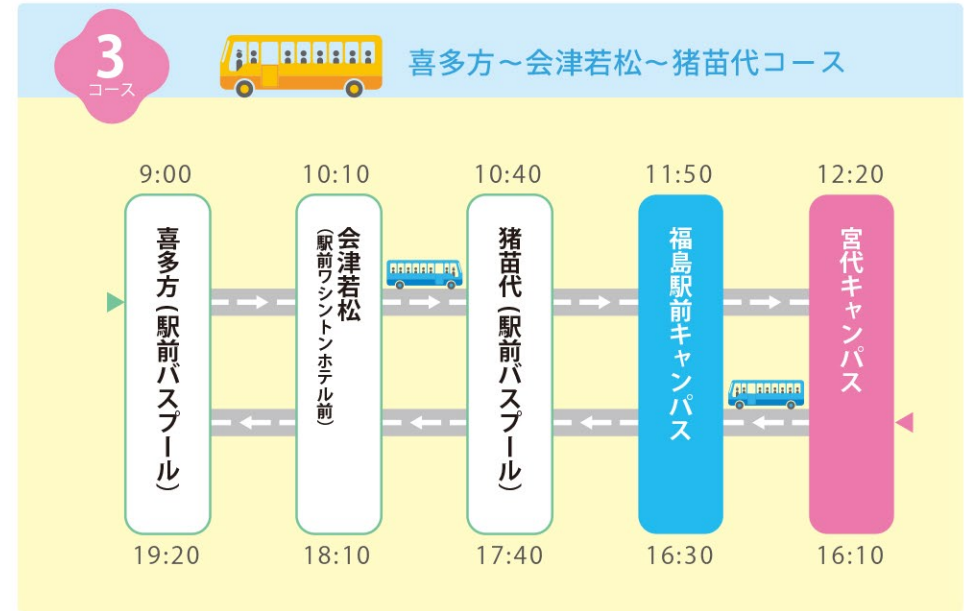

申込不要！ 10/14 10:00 > 16:00
(SUN)

進学相談会 in のぎく祭

会場

宮代キャンパス

内容

- 個別進学相談
- 映像上映コーナー
- 資料配布コーナー

申込不要！皆さまお誘い合わせのうえお越しください。

キャンパスガイド

1F/ 学生ラウンジ兼イベント用
オープンスタジオ

2F/E217 教室

6F/ 学生談話室兼喫茶室

宮代・福島駅前キャンパスで7月21日(土)、8月25日(土)に開催されるオープンキャンパス!
このマップは、オープンキャンパス当日のガイドマップとしてご活用ください。

無料シャトルバス運行表

Bus Schedule

※無料送迎バスをご利用の方は、必ず申し込みフォームでバスの利用を申し込んでください。その際、参加者は保護者の方の同意が必要です。
 ※無料送迎バスは日帰りですが、行きみの利用も可能です。また、昼食は各自ご準備ください（バス車中は飲食可能です）。
 ※宮代キャンパスは学生食堂も営業しています。ぜひ体験してみてください。
 ※無料送迎バスのご利用を申し込まれた場合は、確認のため、事前にご連絡させていただきます。なお、当日の天候や交通事情などで到着予定時間が遅くなる場合もありますのでご了承ください。乗り物に弱い方は念のため酔い止めをご用意ください。
 ※帰りの送迎バスをご利用の方は必ず出発時間の10分前に指定された乗車場所に集合してください。

無料シャトルバス運行表

Bus Schedule

※無料送迎バスをご利用の方は、必ず申し込みフォームでバスの利用を申し込んでください。その際、参加者は保護者の方の同意が必要です。
 ※無料送迎バスは日帰りですが、行きみの利用も可能です。また、昼食は各自ご準備ください（バス車中は飲食可能です）。
 ※宮代キャンパスは学生食堂も営業しています。ぜひ体験してみてください。
 ※無料送迎バスのご利用を申し込まれた場合は、確認のため、事前にご連絡させていただきます。なお、当日の天候や交通事情などで到着予定時間が遅くなる場合もありますのでご了承ください。乗り物に弱い方は念のため酔い止めをご用意ください。
 ※帰りの送迎バスをご利用の方は必ず出発時間の10分前に指定された乗車場所に集合してください。