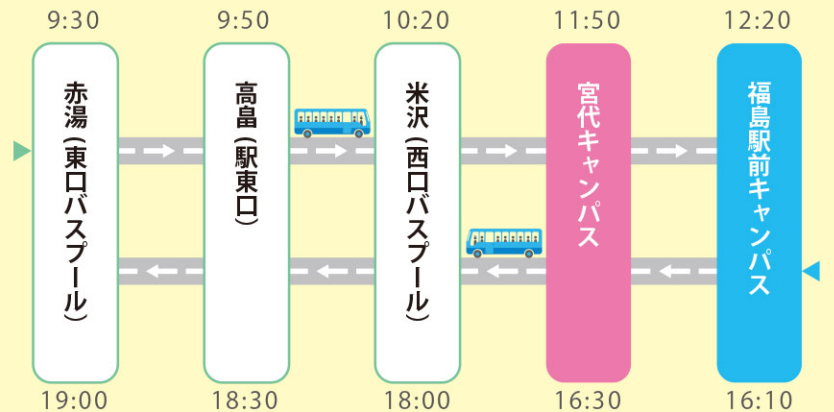

# 無料シャトルバス運行表

Bus Schedule

※無料送迎バスをご利用の方は、必ず申し込みフォームでバスの利用を申し込んでください。その際、参加者は保護者の方の同意が必要です。  
 無料送迎バスは日帰りですが、行きだけの利用も可能です。また、昼食は各自ご準備ください（バス車中は飲食可能です）。  
 ※宮代キャンパスは学生食堂も営業しています。ぜひ体験してみてください。  
 ※無料送迎バスのご利用を申し込まれた場合は、確認のため、事前にご連絡させていただきます。なお、当日の天候や交通事情などで到着予定時間が遅くなる場合もありますのでご了承ください。乗り物に弱い方は念のため酔い止めをご用意ください。  
 ※帰りの送迎バスをご利用の方は必ず出発時間の10分前に指定された乗車場所に集合してください。

1  
コース

白河～矢吹～須賀川コース

3  
コース

喜多方～会津若松～猪苗代コース

2  
コース

郡山～本宮～二本松コース

4  
コース

赤湯～高島～米沢コース

# 無料シャトルバス運行表

Bus Schedule

※無料送迎バスをご利用の方は、必ず申し込みフォームでバスの利用を申し込んでください。その際、参加者は保護者の方の同意が必要です。  
 ※無料送迎バスは日帰りですが、行きみの利用も可能です。また、昼食は各自ご準備ください（バス車中は飲食可能です）。  
 ※宮代キャンパスは学生食堂も営業しています。ぜひ体験してみてください。  
 ※無料送迎バスのご利用を申し込まれた場合は、確認のため、事前にご連絡させていただきます。なお、当日の天候や交通事情などで到着予定時間が遅くなる場合もありますのでご了承ください。乗り物に弱い方は念のため酔い止めをご用意ください。  
 ※帰りの送迎バスをご利用の方は必ず出発時間の10分前に指定された乗車場所に集合してください。