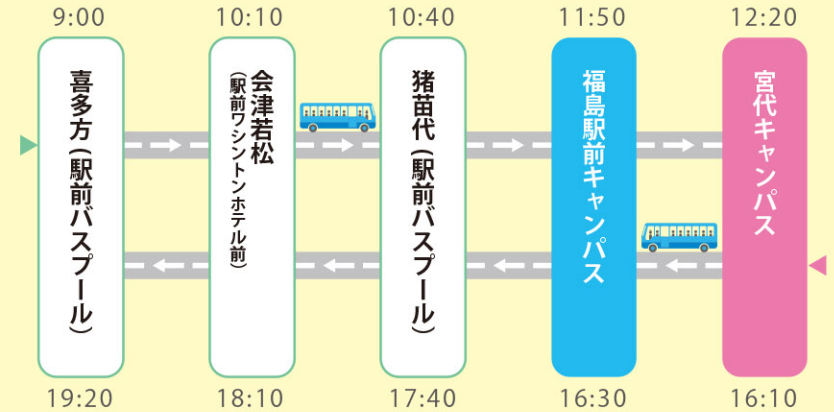

# 無料シャトルバス運行表

Bus Schedule

※無料送迎バスをご利用の方は、必ず申し込みフォームでバスの利用を申し込んでください。その際、参加者は保護者の方の同意が必要です。  
 無料送迎バスは日帰りですが、行きだけの利用も可能です。また、昼食は各自ご準備ください（バス車中は飲食可能です）。  
 ※宮代キャンパスは学生食堂も営業しています。ぜひ体験してみてください。  
 ※無料送迎バスのご利用を申し込まれた場合は、確認のため、事前にご連絡させていただきます。なお、当日の天候や交通事情などで到着予定時間が遅くなる場合もありますのでご了承ください。乗り物に弱い方は念のため酔い止めをご用意ください。  
 ※帰りの送迎バスをご利用の方は必ず出発時間の10分前に指定された乗車場所に集合してください。

1  
コース

白河～矢吹～須賀川コース

3  
コース

喜多方～会津若松～猪苗代コース

2  
コース

郡山～本宮～二本松コース

4  
コース

赤湯～高島～米沢コース

# 無料シャトルバス運行表

Bus Schedule

※無料送迎バスをご利用の方は、必ず申し込みフォームでバスの利用を申し込んでください。その際、参加者は保護者の方の同意が必要です。  
 ※無料送迎バスは日帰りですが、行きみの利用も可能です。また、昼食は各自ご準備ください（バス車中は飲食可能です）。  
 ※宮代キャンパスは学生食堂も営業しています。ぜひ体験してみてください。  
 ※無料送迎バスのご利用を申し込まれた場合は、確認のため、事前にご連絡させていただきます。なお、当日の天候や交通事情などで到着予定時間が遅くなる場合もありますのでご了承ください。乗り物に弱い方は念のため酔い止めをご用意ください。  
 ※帰りの送迎バスをご利用の方は必ず出発時間の10分前に指定された乗車場所に集合してください。