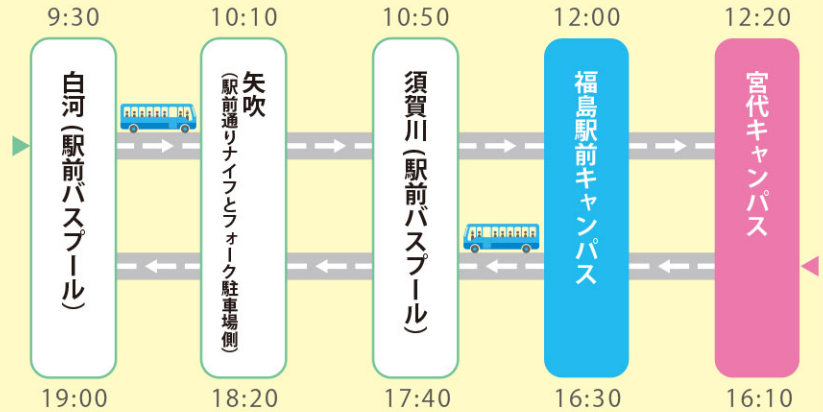

1F/ 学生ラウンジ兼イベント用  
オープンスタジオ

2F/E217 教室

6F/ 学生談話室兼喫茶室

宮代・福島駅前キャンパスで7月22日(土)、8月26日(土)に開催されるオープンキャンパス!  
このマップは、オープンキャンパス当日のガイドマップとしてご活用ください。

# 無料シャトルバス運行表

Bus Schedule

※無料送迎バスをご利用の方は、必ず申し込みフォームでバスの利用を申し込んでください。その際、参加者は保護者の方の同意が必要です。  
 無料送迎バスは日帰りですが、行きだけの利用も可能です。また、昼食は各自ご準備ください（バス車中は飲食可能です）。  
 ※宮代キャンパスは学生食堂も営業しています。ぜひ体験してみてください。  
 ※無料送迎バスのご利用を申し込まれた場合は、確認のため、事前にご連絡させていただきます。なお、当日の天候や交通事情などで到着予定時間が遅くなる場合もありますのでご了承ください。乗り物に弱い方は念のため酔い止めをご用意ください。  
 ※帰りの送迎バスをご利用の方は必ず出発時間の10分前に指定された乗車場所に集合してください。

1  
コース

白河～矢吹～須賀川コース

3  
コース

喜多方～会津若松～猪苗代コース

2  
コース

郡山～本宮～二本松コース

4  
コース

赤湯～高島～米沢コース