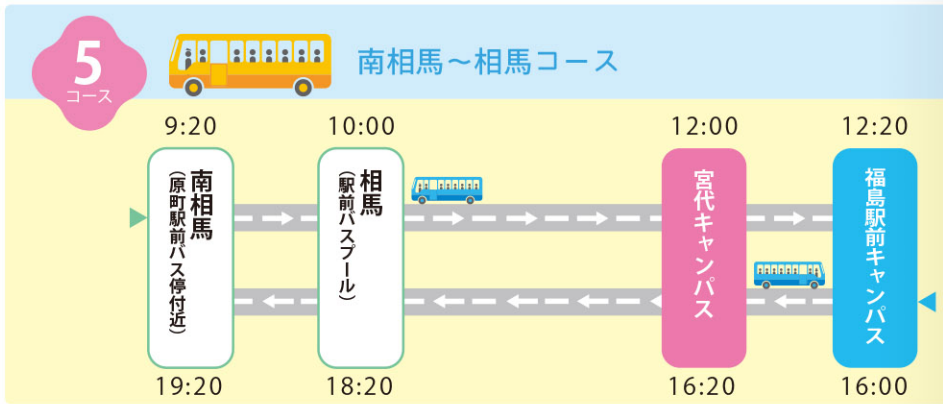

# 無料シャトルバス運行表

Bus Schedule

※無料送迎バスをご利用の方は、必ず申し込みフォームでバスの利用を申し込んでください。その際、参加者は保護者の方の同意が必要です。  
 無料送迎バスは日帰りですが、行きだけの利用も可能です。また、昼食は各自ご準備ください（バス車中は飲食可能です）。  
 ※宮代キャンパスは学生食堂も営業しています。ぜひ体験してみてください。  
 ※無料送迎バスのご利用を申し込まれた場合は、確認のため、事前にご連絡させていただきます。なお、当日の天候や交通事情などで到着予定時間が遅くなる場合もありますのでご了承ください。乗り物に弱い方は念のため酔い止めをご用意ください。  
 ※帰りの送迎バスをご利用の方は必ず出発時間の10分前に指定された乗車場所に集合してください。

1  
コース

白河～矢吹～須賀川コース

3  
コース

喜多方～会津若松～猪苗代コース

2  
コース

郡山～本宮～二本松コース

4  
コース

赤湯～高島～米沢コース

# 無料シャトルバス運行表

Bus Schedule

※無料送迎バスをご利用の方は、必ず申し込みフォームでバスの利用を申し込んでください。その際、参加者は保護者の方の同意が必要です。  
 ※無料送迎バスは日帰りですが、行きみの利用も可能です。また、昼食は各自ご準備ください（バス車中は飲食可能です）。  
 ※宮代キャンパスは学生食堂も営業しています。ぜひ体験してみてください。  
 ※無料送迎バスのご利用を申し込まれた場合は、確認のため、事前にご連絡させていただきます。なお、当日の天候や交通事情などで到着予定時間が遅くなる場合もありますのでご了承ください。乗り物に弱い方は念のため酔い止めをご用意ください。  
 ※帰りの送迎バスをご利用の方は必ず出発時間の10分前に指定された乗車場所に集合してください。