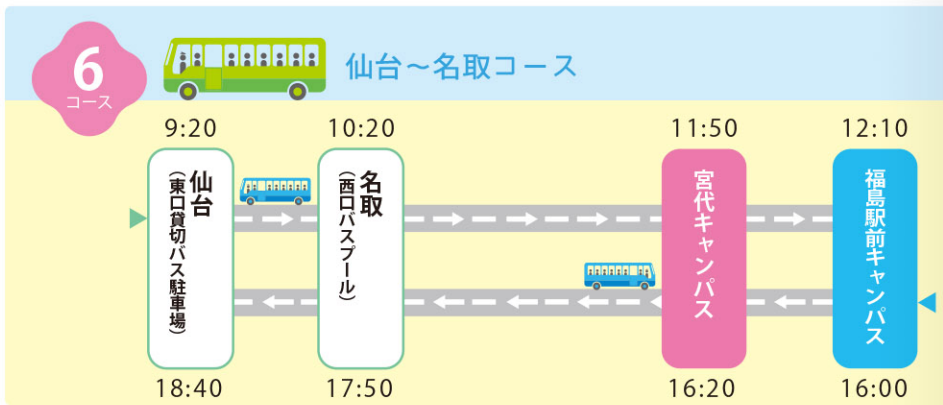

# 無料シャトルバス運行表

Bus Schedule

※無料送迎バスをご利用の方は、必ず申し込みフォームでバスの利用を申し込んでください。その際、参加者は保護者の方の同意が必要です。  
 無料送迎バスは日帰りですが、行きだけの利用も可能です。また、昼食は各自ご準備ください（バス車中は飲食可能です）。  
 ※宮代キャンパスは学生食堂も営業しています。ぜひ体験してみてください。  
 ※無料送迎バスのご利用を申し込まれた場合は、確認のため、事前にご連絡させていただきます。なお、当日の天候や交通事情などで到着予定時間が遅くなる場合もありますのでご了承ください。乗り物に弱い方は念のため酔い止めをご用意ください。  
 ※帰りの送迎バスをご利用の方は必ず出発時間の10分前に指定された乗車場所に集合してください。

1  
コース

白河～矢吹～須賀川コース

3  
コース

喜多方～会津若松～猪苗代コース

2  
コース

郡山～本宮～二本松コース

4  
コース

赤湯～高島～米沢コース

# 無料シャトルバス運行表

Bus Schedule

※無料送迎バスをご利用の方は、必ず申し込みフォームでバスの利用を申し込んでください。その際、参加者は保護者の方の同意が必要です。  
 ※無料送迎バスは日帰りですが、行きみの利用も可能です。また、昼食は各自ご準備ください（バス車中は飲食可能です）。  
 ※宮代キャンパスは学生食堂も営業しています。ぜひ体験してみてください。  
 ※無料送迎バスのご利用を申し込まれた場合は、確認のため、事前にご連絡させていただきます。なお、当日の天候や交通事情などで到着予定時間が遅くなる場合もありますのでご了承ください。乗り物に弱い方は念のため酔い止めをご用意ください。  
 ※帰りの送迎バスをご利用の方は必ず出発時間の10分前に指定された乗車場所に集合してください。