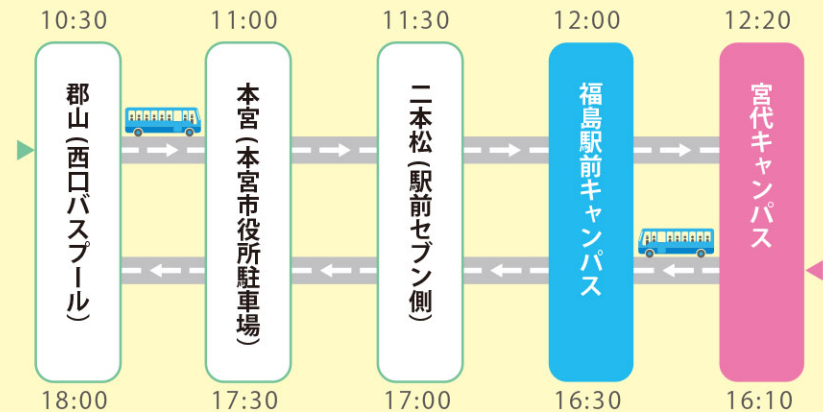

# 無料シャトルバス運行表

Bus Schedule

※無料送迎バスをご利用の方は、必ず申し込みフォームでバスの利用を申し込んでください。その際、参加者は保護者の方の同意が必要です。  
 無料送迎バスは日帰りですが、行きだけの利用も可能です。また、昼食は各自ご準備ください（バス車中は飲食可能です）。  
 ※宮代キャンパスは学生食堂も営業しています。ぜひ体験してみてください。  
 ※無料送迎バスのご利用を申し込まれた場合は、確認のため、事前にご連絡させていただきます。なお、当日の天候や交通事情などで到着予定時間が遅くなる場合もありますのでご了承ください。乗り物に弱い方は念のため酔い止めをご用意ください。  
 ※帰りの送迎バスをご利用の方は必ず出発時間の10分前に指定された乗車場所に集合してください。

1  
コース

白河～矢吹～須賀川コース

3  
コース

喜多方～会津若松～猪苗代コース

2  
コース

郡山～本宮～二本松コース

4  
コース

赤湯～高島～米沢コース

# 無料シャトルバス運行表

Bus Schedule

※無料送迎バスをご利用の方は、必ず申し込みフォームでバスの利用を申し込んでください。その際、参加者は保護者の方の同意が必要です。  
 ※無料送迎バスは日帰りですが、行きみの利用も可能です。また、昼食は各自ご準備ください（バス車中は飲食可能です）。  
 ※宮代キャンパスは学生食堂も営業しています。ぜひ体験してみてください。  
 ※無料送迎バスのご利用を申し込まれた場合は、確認のため、事前にご連絡させていただきます。なお、当日の天候や交通事情などで到着予定時間が遅くなる場合もありますのでご了承ください。乗り物に弱い方は念のため酔い止めをご用意ください。  
 ※帰りの送迎バスをご利用の方は必ず出発時間の10分前に指定された乗車場所に集合してください。