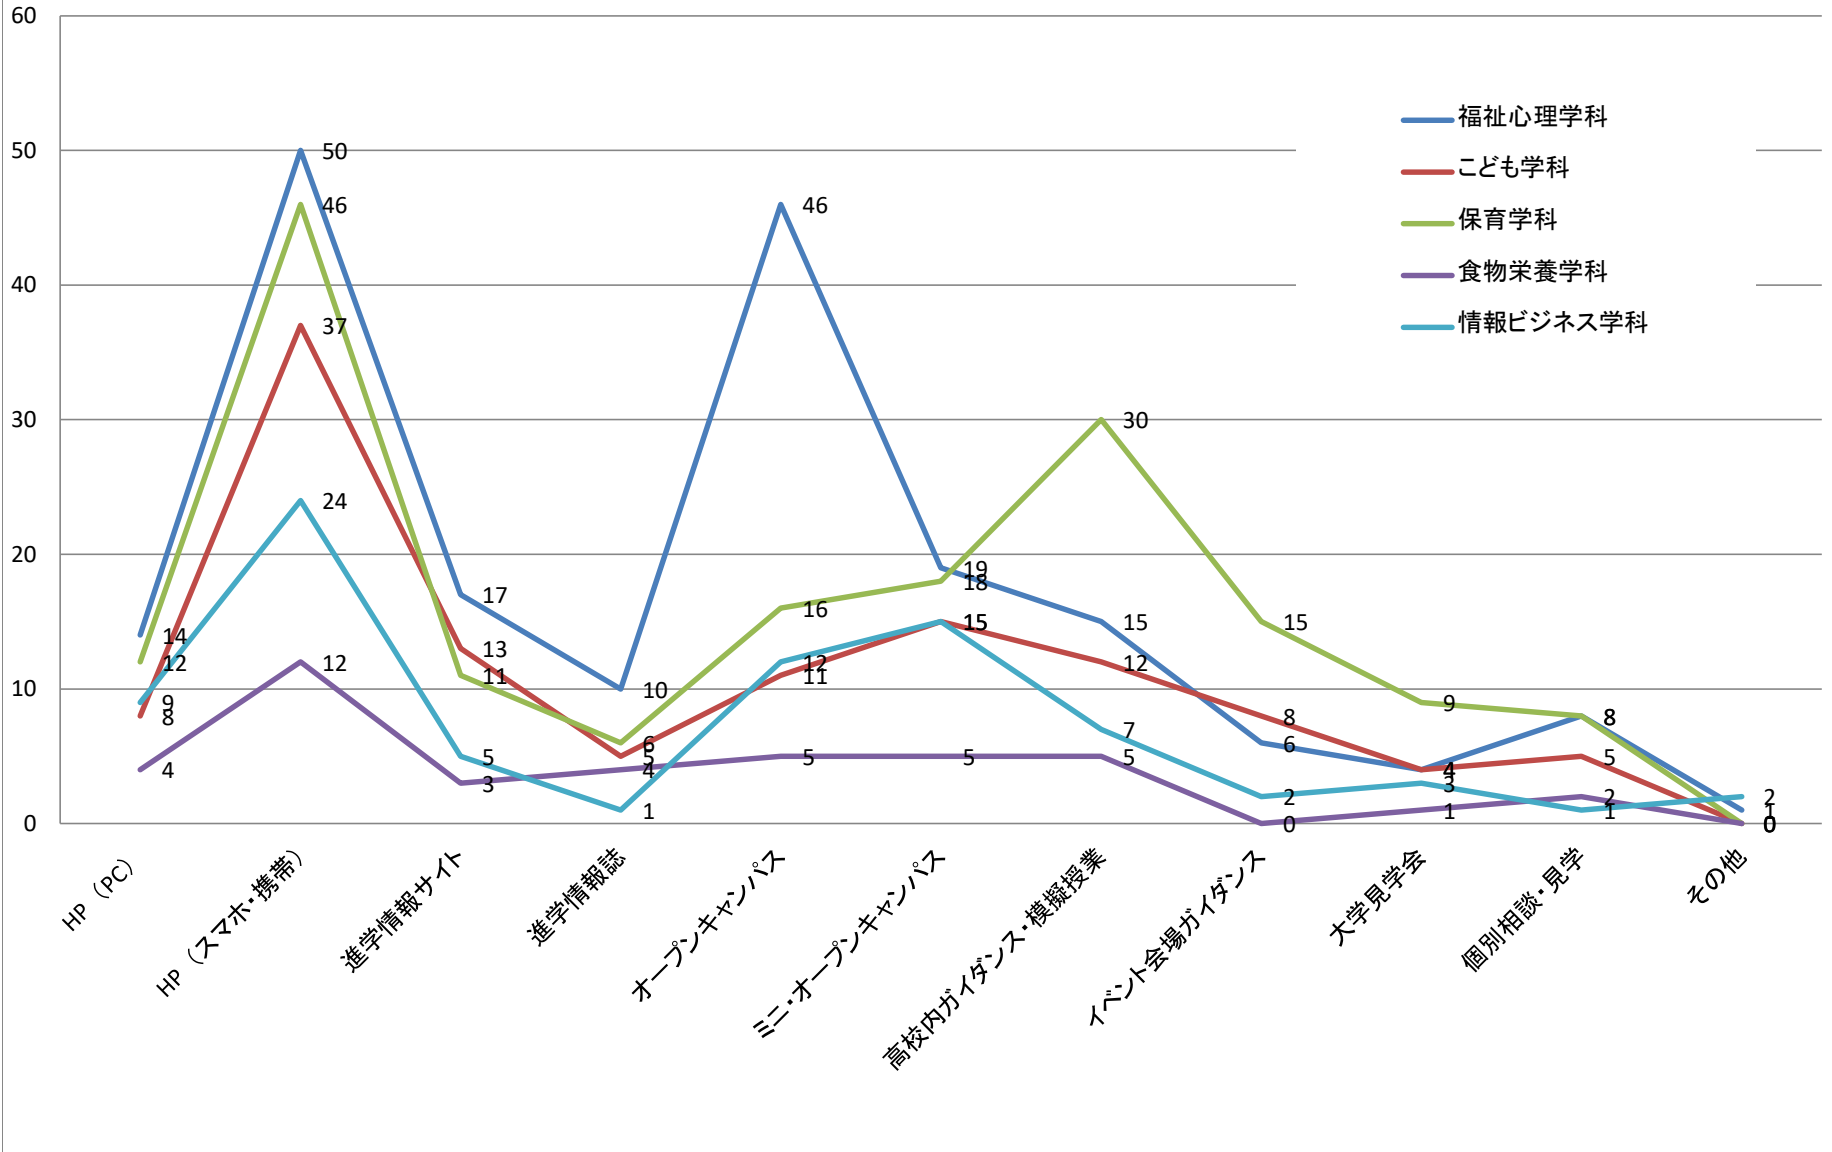

本学認知時期

認知情報取得先

志望決定時期

志望決定時参考にしたもの

志望動機

入学後に気が付いた本学の魅力