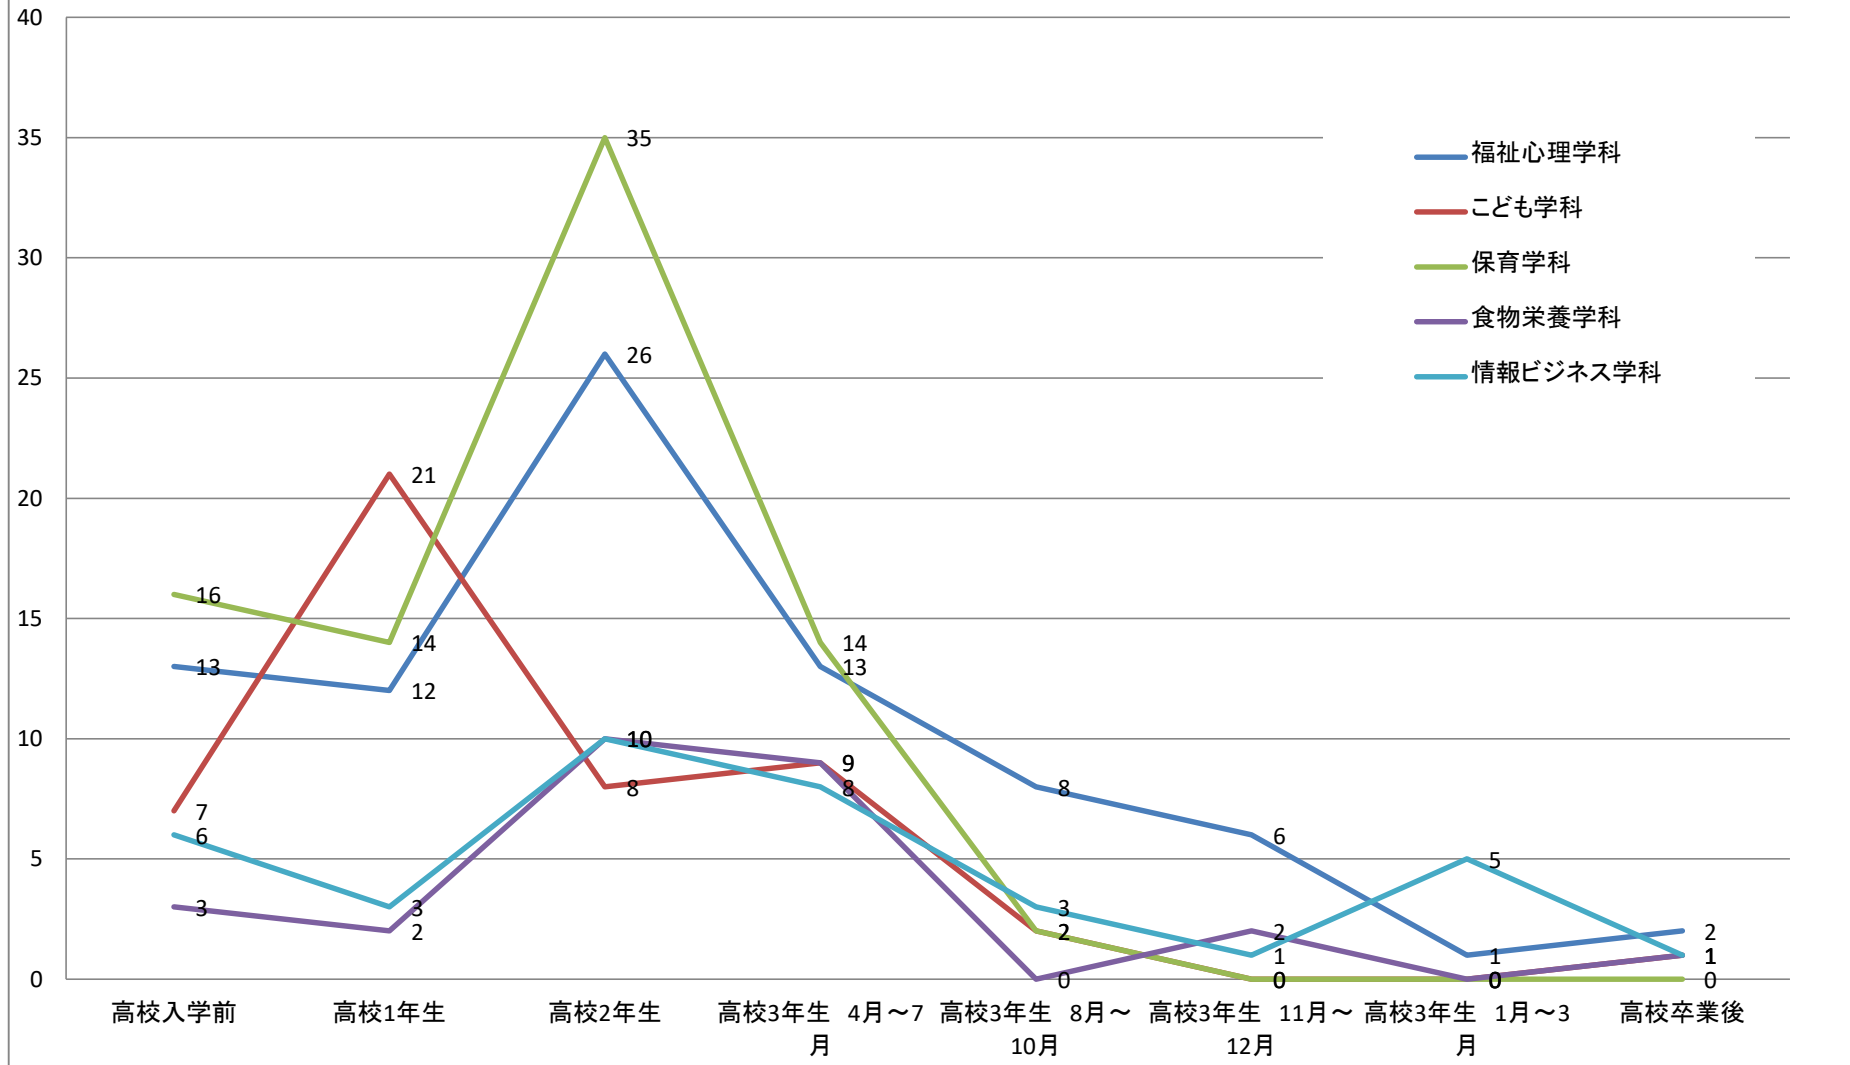

本学認知時期

認知情報取得先

志望決定時期

志望決定時参考にしたもの

志望動機

入学後に気が付いた本学の魅力