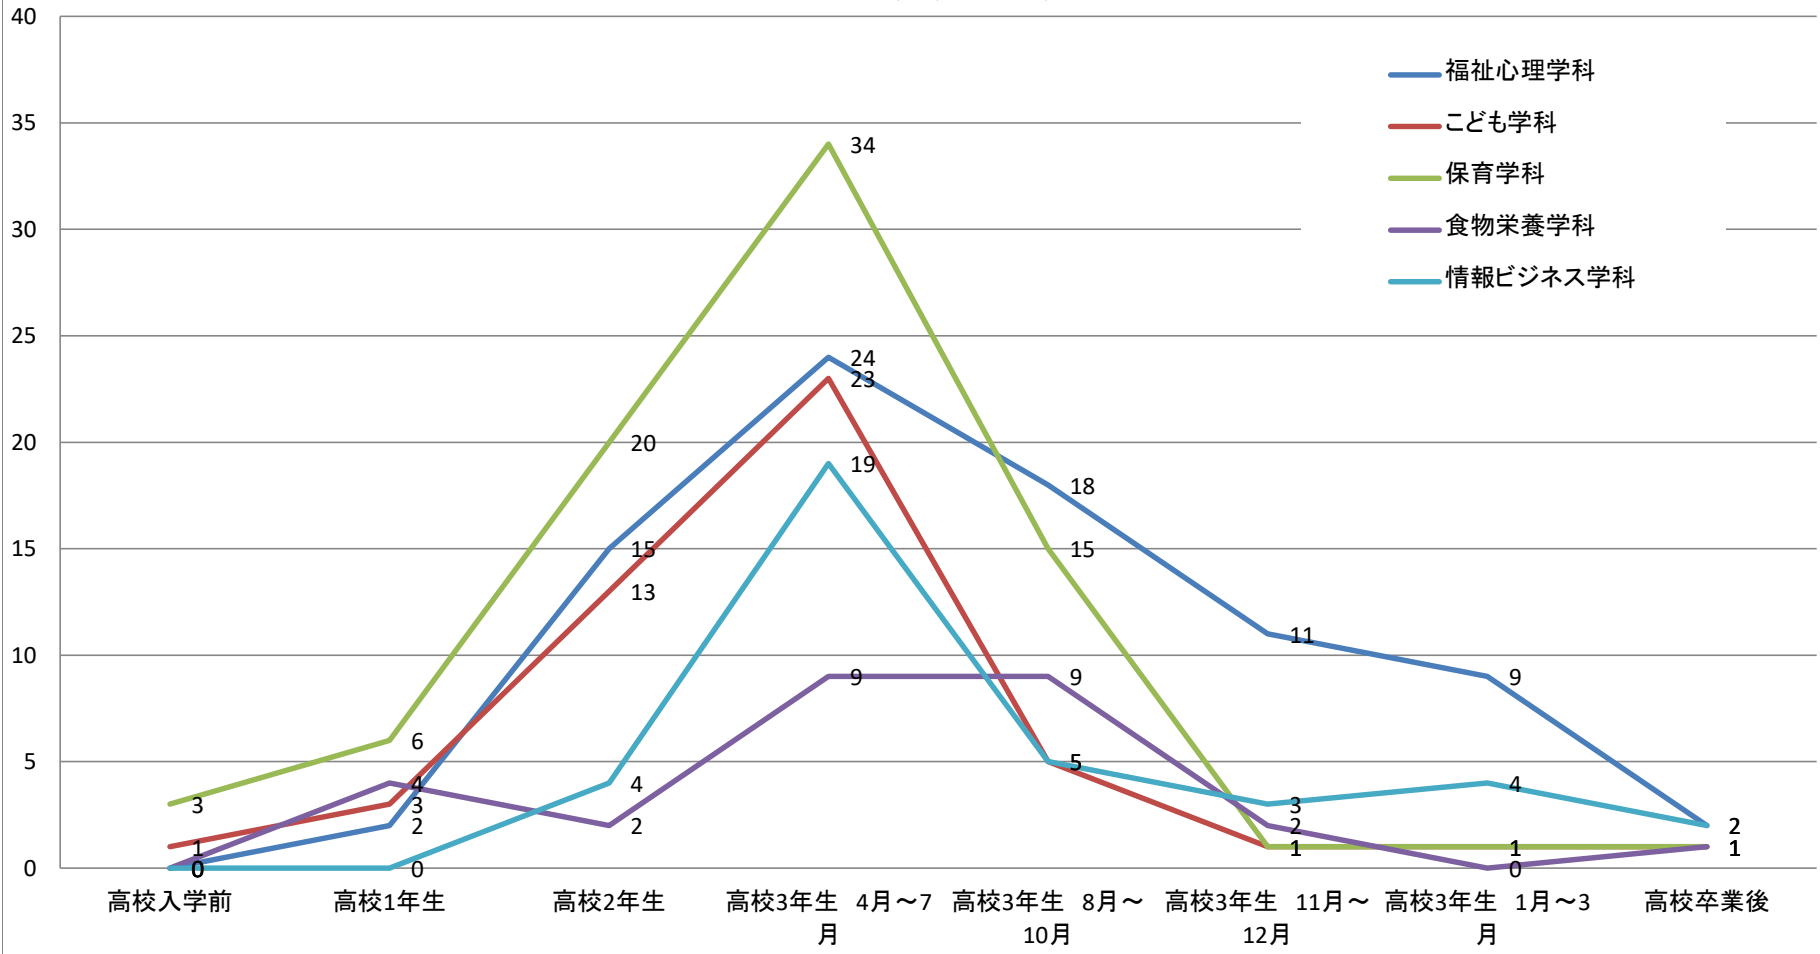

本学認知時期

認知情報取得先

志望決定時期

志望決定時参考にしたもの

志望動機

入学後に気が付いた本学の魅力