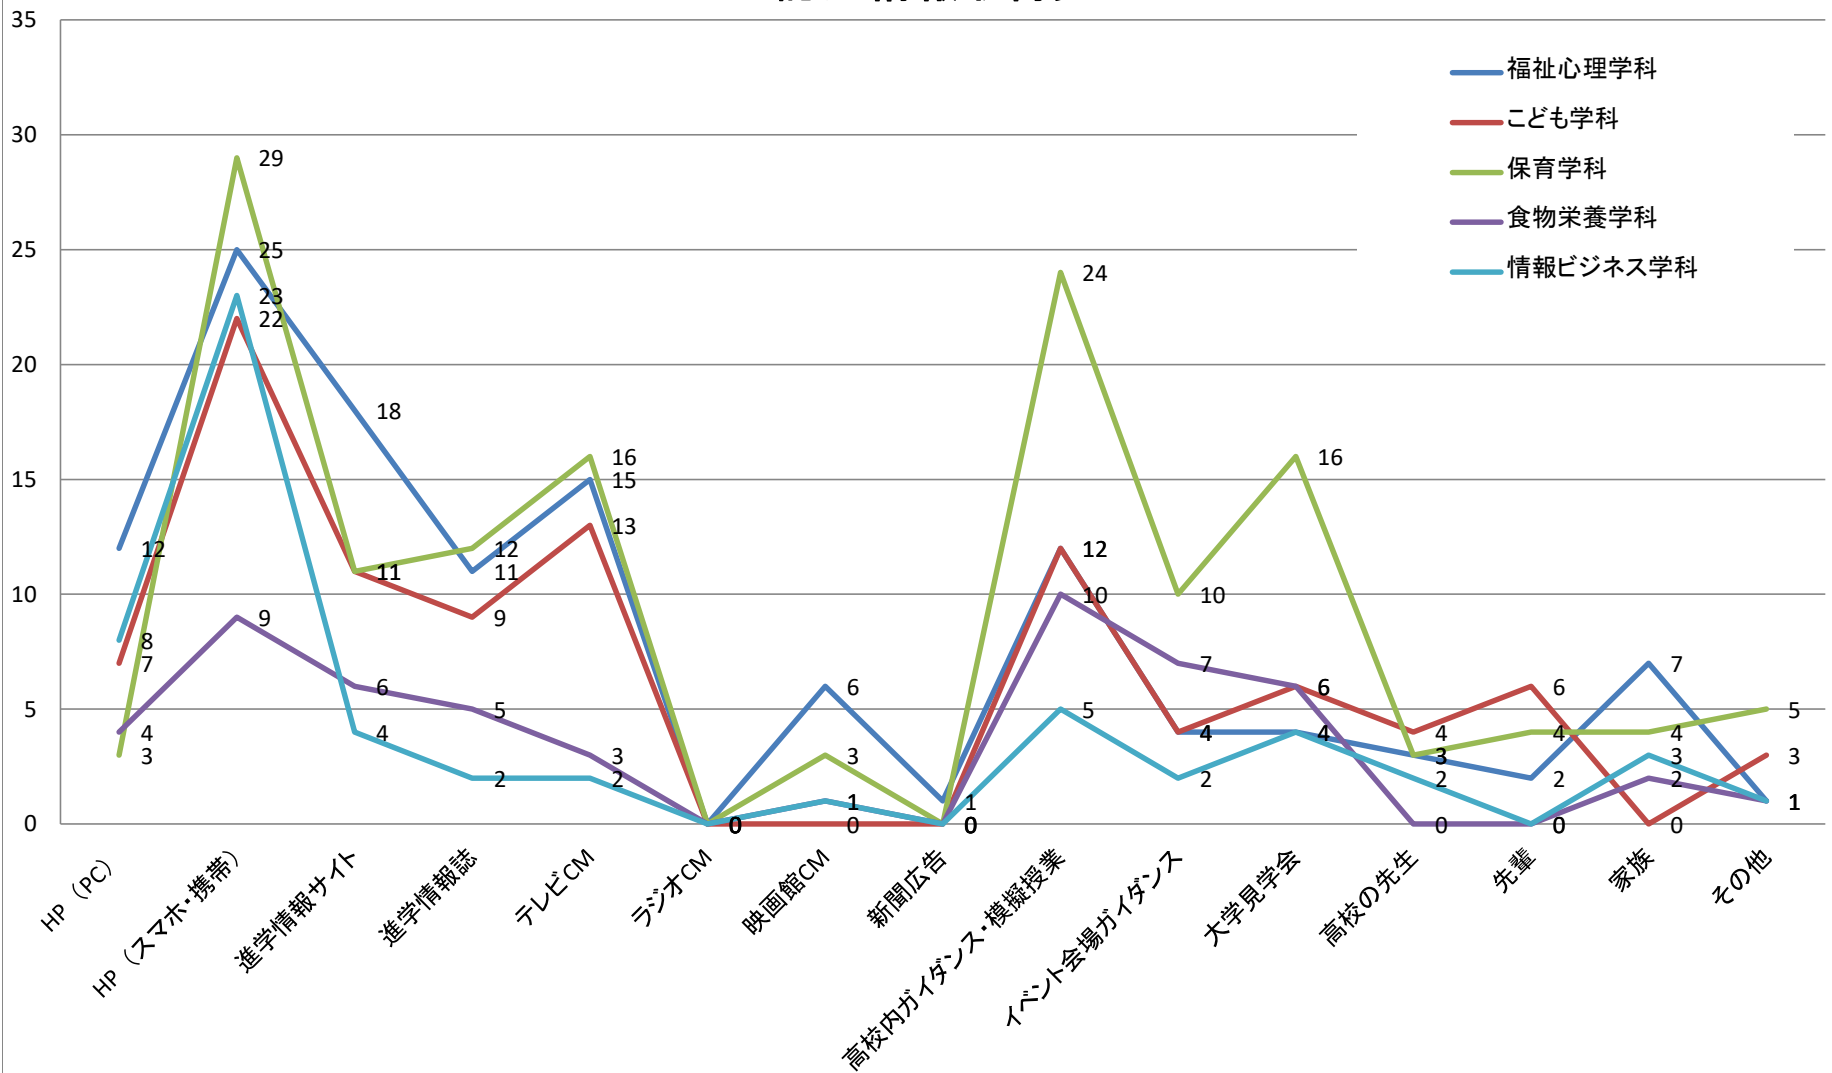

本学認知時期

認知情報取得先

志望決定時期

志望決定時参考にしたもの

志望動機

入学後に気が付いた本学の魅力