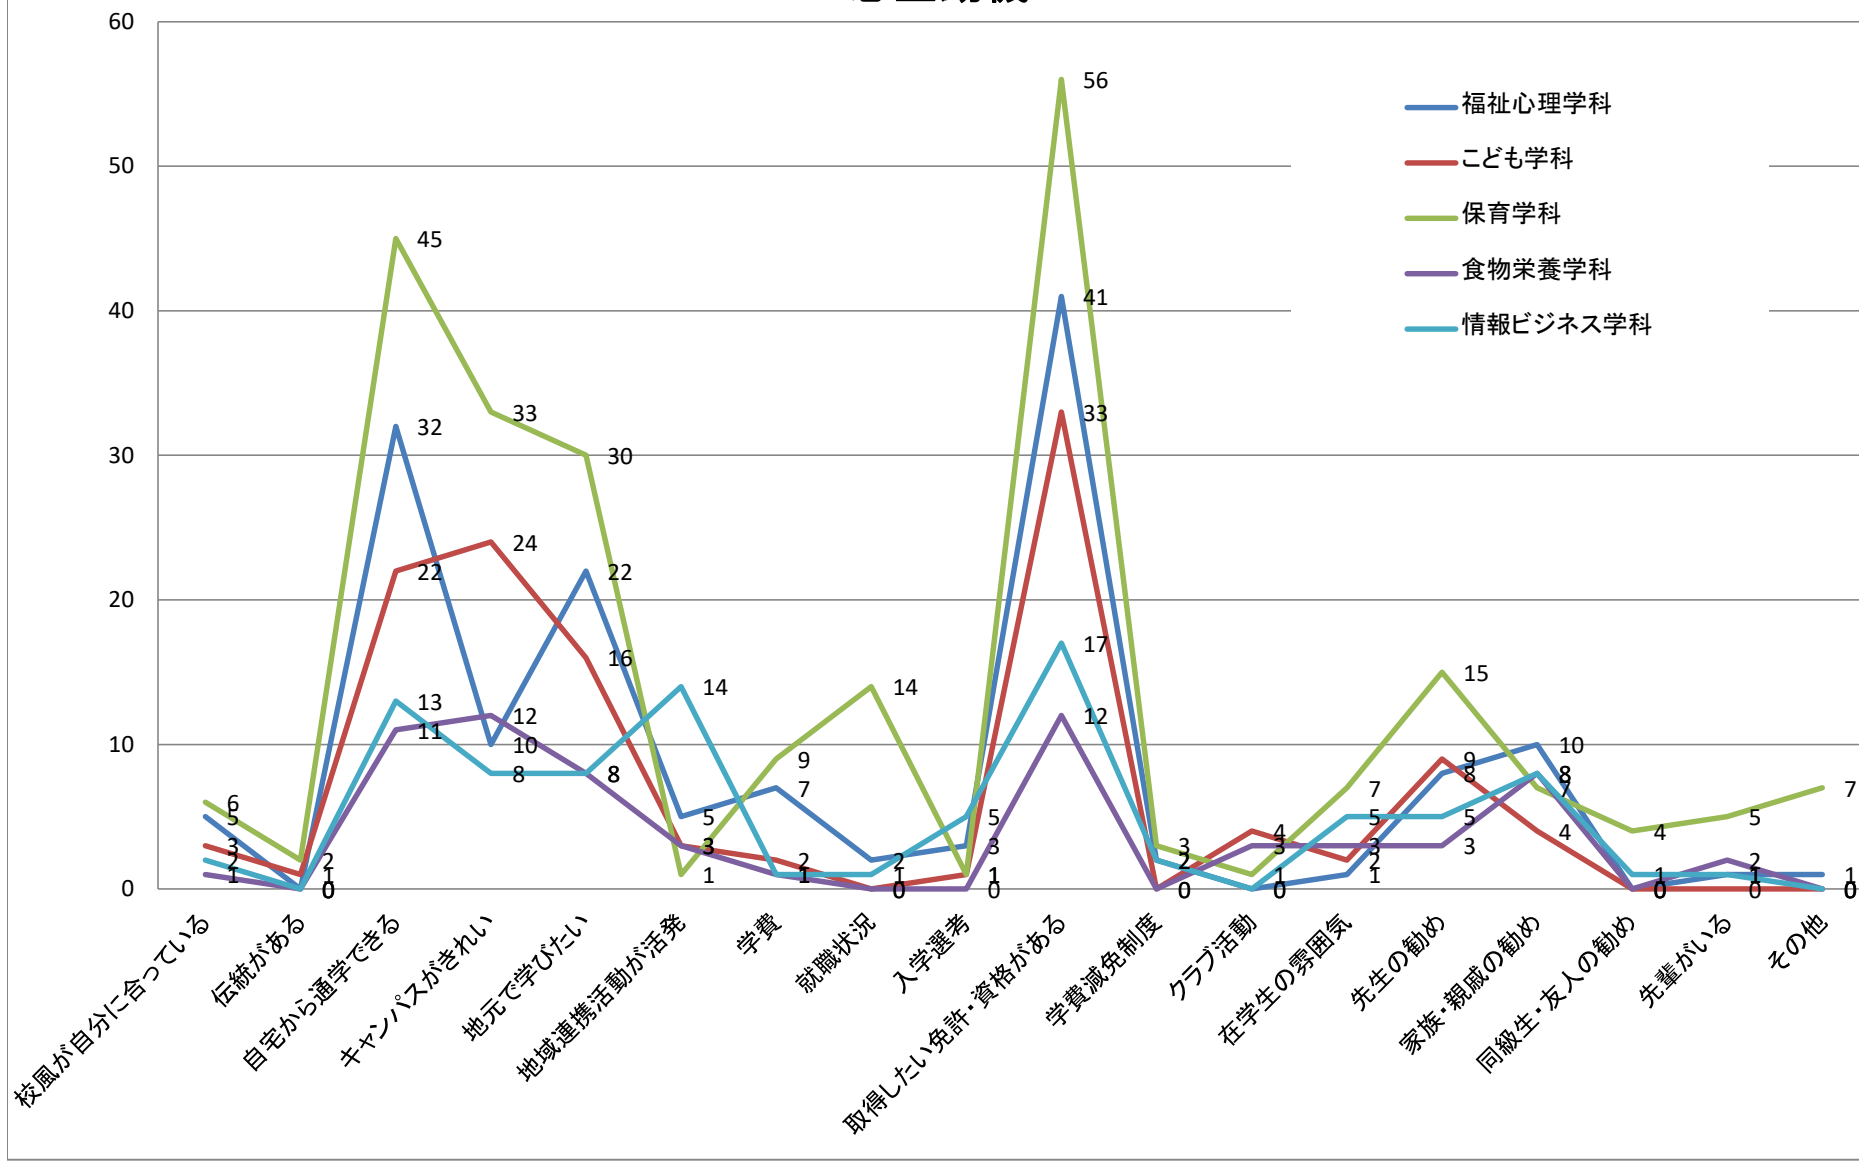

本学認知時期

認知情報取得先

志望決定時期

志望決定時参考にしたもの

志望動機

入学後に気が付いた本学の魅力