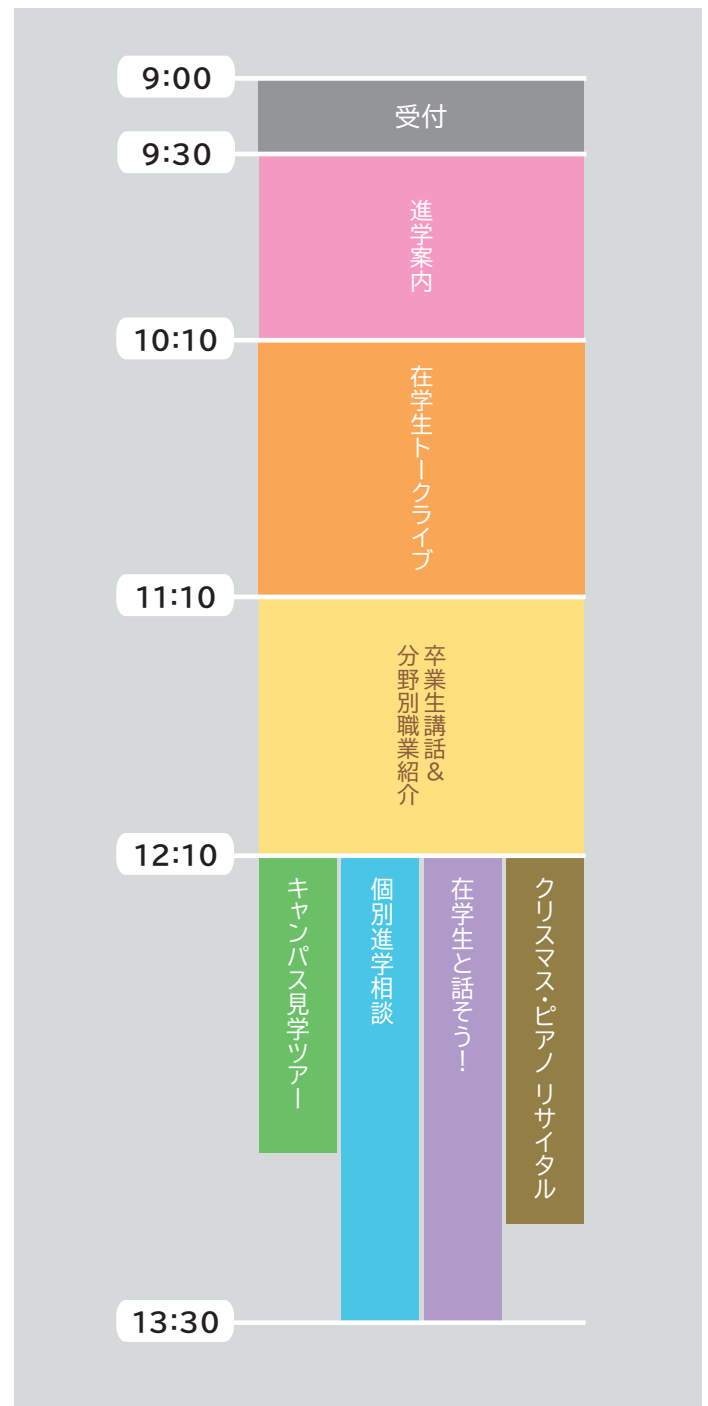

PROGRAM

● 進学案内

卒業後の進路を迷っている高校生集まれ～！
大学、短大、専門学校の違いから、本学で取得できる資格、
学びの概要をお話します。

● 在学生トークライブ

在学生によるトークライブで大学生活を覗いて
みよう！知りたかったアレコレがまるわかりです！

● 卒業生講話 & 分野別職業紹介

学科ごとに卒業生をお招きして、現在のお仕事の内容や
学生時代の学びについてお話いただきます。後半は卒業
生を交えて、興味のある分野の職業について、やりがいや
厳しさ、必要な資格、具体的な業務内容などを解説します。

● キャンパス見学ツアー

福島駅前キャンパスを見学してキャンパスライフを
イメージしてみよう！専門科目用教室、図書館、ラウ
ンジを学生スタッフがご案内します。

※福島駅前キャンパスは「福祉学部福祉心理学科」の学修
キャンパスです。今回のオープンキャンパスでは宮代
キャンパスの見学は実施いたしません。ご了承ください。

● 個別進学相談

学科の学びから、学生生活、奨学金、資格取得や就職の
他、入学選抜についての不安や疑問に個別に対応いた
します。遠慮なく、何でも聞いてくださいね。

● 在学生・卒業生と話そう！

在学生とお話して、大学生活のホンネを聞いてみよう！
大学って楽しい？どんな先生がいるの？充実している
と感じるのはどんな時？その他、トークライブでは聞け
なかった個人的質問にも答えてもらえるかも！？

SCHEDULE

クリスマス・ピアノ リサイタル

本学が誇る名ピアニスト ミハウ・ソヴゴヴィアク教授
によるクリスマス・ピアノ リサイタル開催！ゲストとし
て学生も参加します。素敵な演奏をお楽しみください。

来場型オープンキャンパスに参加される際の感染症対策について

教職員、学生スタッフのマスク着用
も個人の判断に任せております。
ご了承ください。

参加者1名に対し、同伴はご家族の方2名までとさせていただきます。
来場の際のマスク着用は個人の判断に任せますが、入場前
の手指の除菌消毒にご協力ください。また、風邪の症状のある方は来場を控えてください。

お申込みはこちらから