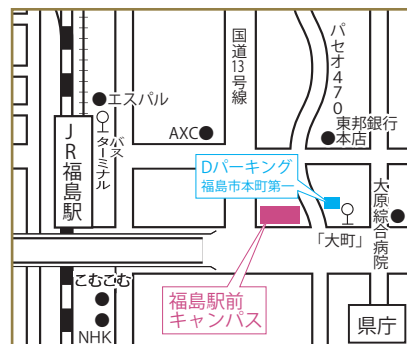

# SCHEDULE

## クリスマス・ピアノ リサイタル

本学が誇る名ピアニスト ミハウ・ソヴゴヴィアク教授  
によるクリスマス・ピアノ リサイタル開催！ゲストとし  
て学生も参加します。素敵な演奏をお楽しみください。

### 来場型オープンキャンパスに参加される際の感染症対策について

教職員、学生スタッフのマスク着用  
も個人の判断に任せております。  
ご了承ください。

参加者1名に対し、同伴はご家族の方2名までとさせていただきます。  
来場の際のマスク着用は個人の判断に任せますが、入場前  
の手指の除菌消毒にご協力ください。また、風邪の症状のある方は来場を控えてください。

お申込みはこちらから

### 駐車場案内

お車でのご来場の方は  
福島駅前キャンパス  
パセオ通り側  
「Dパーキング  
福島市本町第一」  
をご利用ください。  
その際、駐車券を必ず  
お持ちください。  
満車の際は近隣の有料駐車  
場をご利用くださいますよう  
お願い申し上げます。