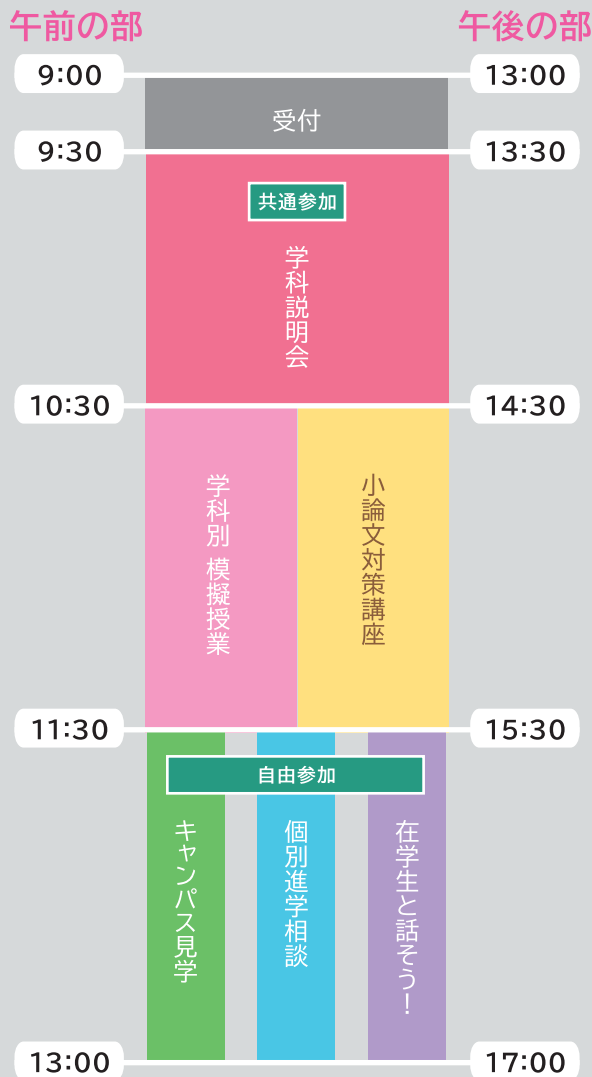

● 学食体験

大学生ってお昼はどうするの? 学食を体験してみよう! 美味しい食事の後はキッチンカーのジェラートをどうぞ!

● WEB出願解説

すべての入学選抜がWEB出願となります。出願の流れと注意点を詳しく説明いたしますので、出願をお考えの方は是非ご参加ください。

● キャンパス見学

本館、専門科目用教室、ホール、ラウンジなど在学生がご紹介します★教室の使い方、ラウンジでの過ごし方を聞いて、キャンパスライフをイメージしてみよう!

8月31日(土)

SCHEDULE

4年制大学と短期大学部の開催時間が異なります。
お間違えの無いようにお越しください。

福島駅前キャンパスの見学は12:00～15:00にて実施いたします。希望される方は14:30まで福島駅前キャンパスにご来場いただき、会場スタッフへお声がけください。
※福島駅前キャンパスでも在学生と話そう！コーナーを実施しています。ご利用ください。

駐車場案内

お車でお越しの方は本学駐車場をご利用ください。無料で開放しております。