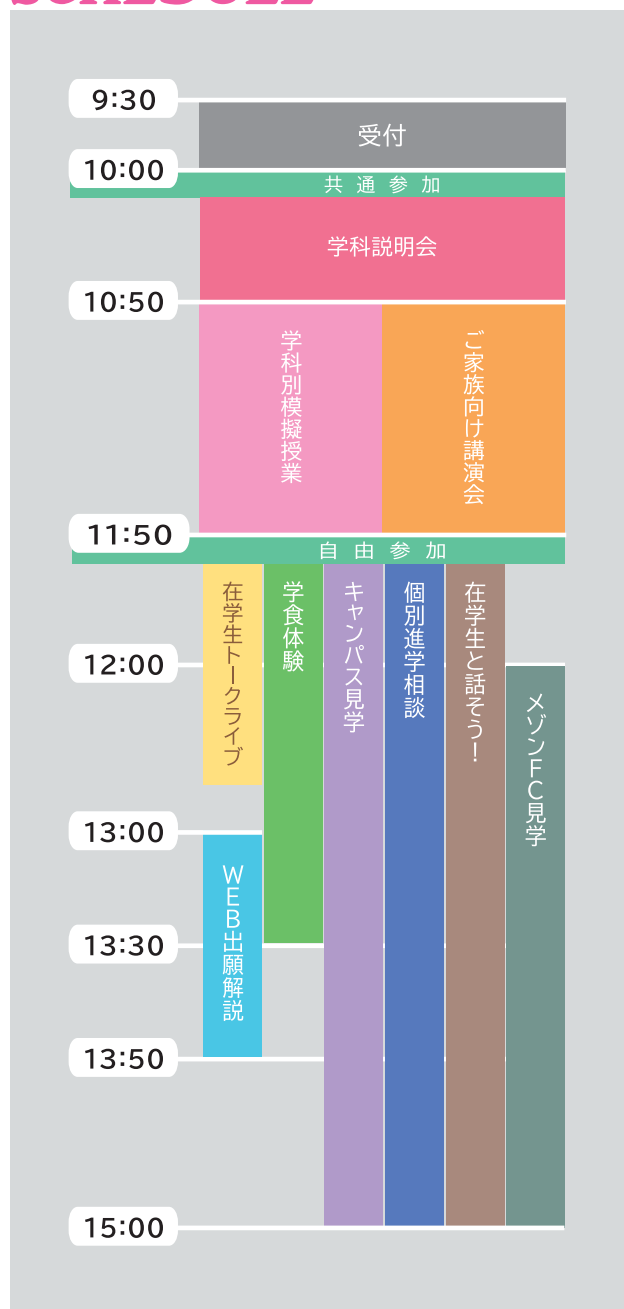

7月28日(日)

SCHEDULE

PROGRAM

共通参加

● 学科説明会

各学科の学科長が学科の特徴やカリキュラムの詳細、どんなことが学べて、どんな将来が待っているのかなどを丁寧に説明します。自分が希望する学びがあるのか、まずはしっかり確認してみよう!

● 学科別模擬授業

大学ではどんな授業が受けられるの? 学科の専門的な学びを体験しよう! あなたの「好き」や「希望」に叶う充実した授業が待ってるよ!

● ご家族向け講演会

ご家族向け講演会として、授業料等の学費や奨学金など進学に関わる費用について、また、就職率や主な就職先などの卒業後の進路について詳しく説明いたします。

自由参加

● 在学生トークライブ

在学生によるトークライブで大学生活を覗いてみよう! 知りたかったアレコレがまるわかりです!

● 学食体験

大学生ってお昼はどうするの? 学食を体験してみよう! 美味しい食事の後はキッチンカーのジェラートをどうぞ!

● WEB出願解説

すべての入学選抜がWEB出願となります。出願の流れと注意点を詳しく説明いたしますので、出願をお考えの方は是非ご参加ください。

● キャンパス見学

本館、専門科目用教室、ホール、ラウンジなど在学生がご紹介します★教室の使い方、ラウンジでの過ごし方を聞いて、キャンパスライフをイメージしてみよう!

● 個別進学相談

学科の学びから、学生生活、奨学金、資格取得や就職の他、入学選抜についての不安や疑問に個別に対応いたします。遠慮なく、何でも聞いてくださいね。

● 在学生と話そう!

在学生とお話して、大学生活のホンネを聞いてみよう! 学生がドキッ! とするような質問を投げかけてみて♪

● メゾンFC見学

女子学生対象、本学運営型アパート「メゾンFC」が見学できます。家具家電付きでセキュリティも万全! 遠方からのご入学をお考えの方はこの機会にご参加ください!