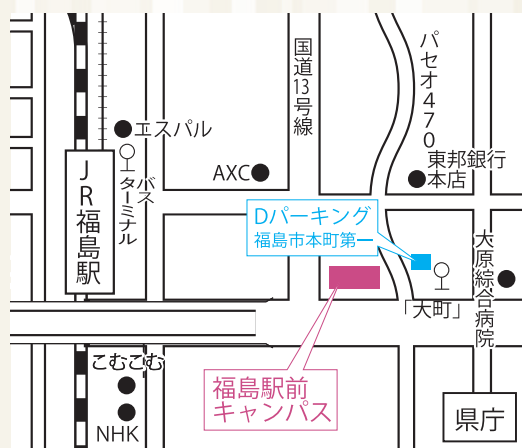

福島駅コース

9:00	→	9:30	
福島駅 (西口バスプール)		宮代キャンパス	
14:00	←	13:30	
15:30	←	15:00	

福島駅コースの復路は2回発車します。お帰りの時間に合わせてご利用ください。

郡山～本宮～二本松コース

7:50	8:20	8:40	9:30
郡山 (西口バスプール)	本宮 (本宮市役所駐車場)	二本松 (駅前セブン側)	宮代キャンパス
16:40	16:10	15:50	15:00

喜多方～会津若松コース

7:20	8:00	9:30
喜多方 (駅前バスプール)	会津若松 (会津若松駅前)	宮代キャンパス
17:10	16:30	15:00

原ノ町～相馬コース

7:40	8:30	9:30
原ノ町 (駅前バス停付近)	相馬 (駅前バスプール)	宮代キャンパス
16:50	16:00	15:00

岩沼～大河原～白石コース

7:20	8:00	8:30	9:30
岩沼 (西口バスプール)	大河原 (駅西口)	白石 (西口バスプール)	宮代キャンパス
17:10	16:30	16:00	15:00

赤湯～高島～米沢コース

7:30	8:00	8:30	9:30
赤湯 (東口バスプール)	高島 (駅東口)	米沢 (東口バスプール)	宮代キャンパス
17:00	16:30	16:00	15:00

事前申込定員制

開催3日前 正午まで受付

お申込みは
こちらから

ACCESS

宮代キャンパス

- ・阿武隈急行線「福島学院前駅」すぐ
- ・JR東北本線「東福島駅」より徒歩約10分
- ・福島交通バス「福島学院前」より徒歩約3分
- ※お車でお越しの方は、本学専用駐車場へ駐車してください。無料で利用できます。

福島駅前キャンパス

8月31日(土) 午前の部 参加者のみ見学可能です

- ・JR東北本線「福島駅」より徒歩約5分
- ・福島交通バス「大町」より徒歩約1分
- ※お車でお越しの方は、福島駅前キャンパス パセオ通り側「Dパーキング福島市本町第一」をご利用ください。駐車券をお渡しいたします。満車の際は、近隣の有料駐車場をご利用ください。その際の利用料金はご負担いただきますので、ご了承ください。

オープンキャンパスに参加される際の感染症対策について