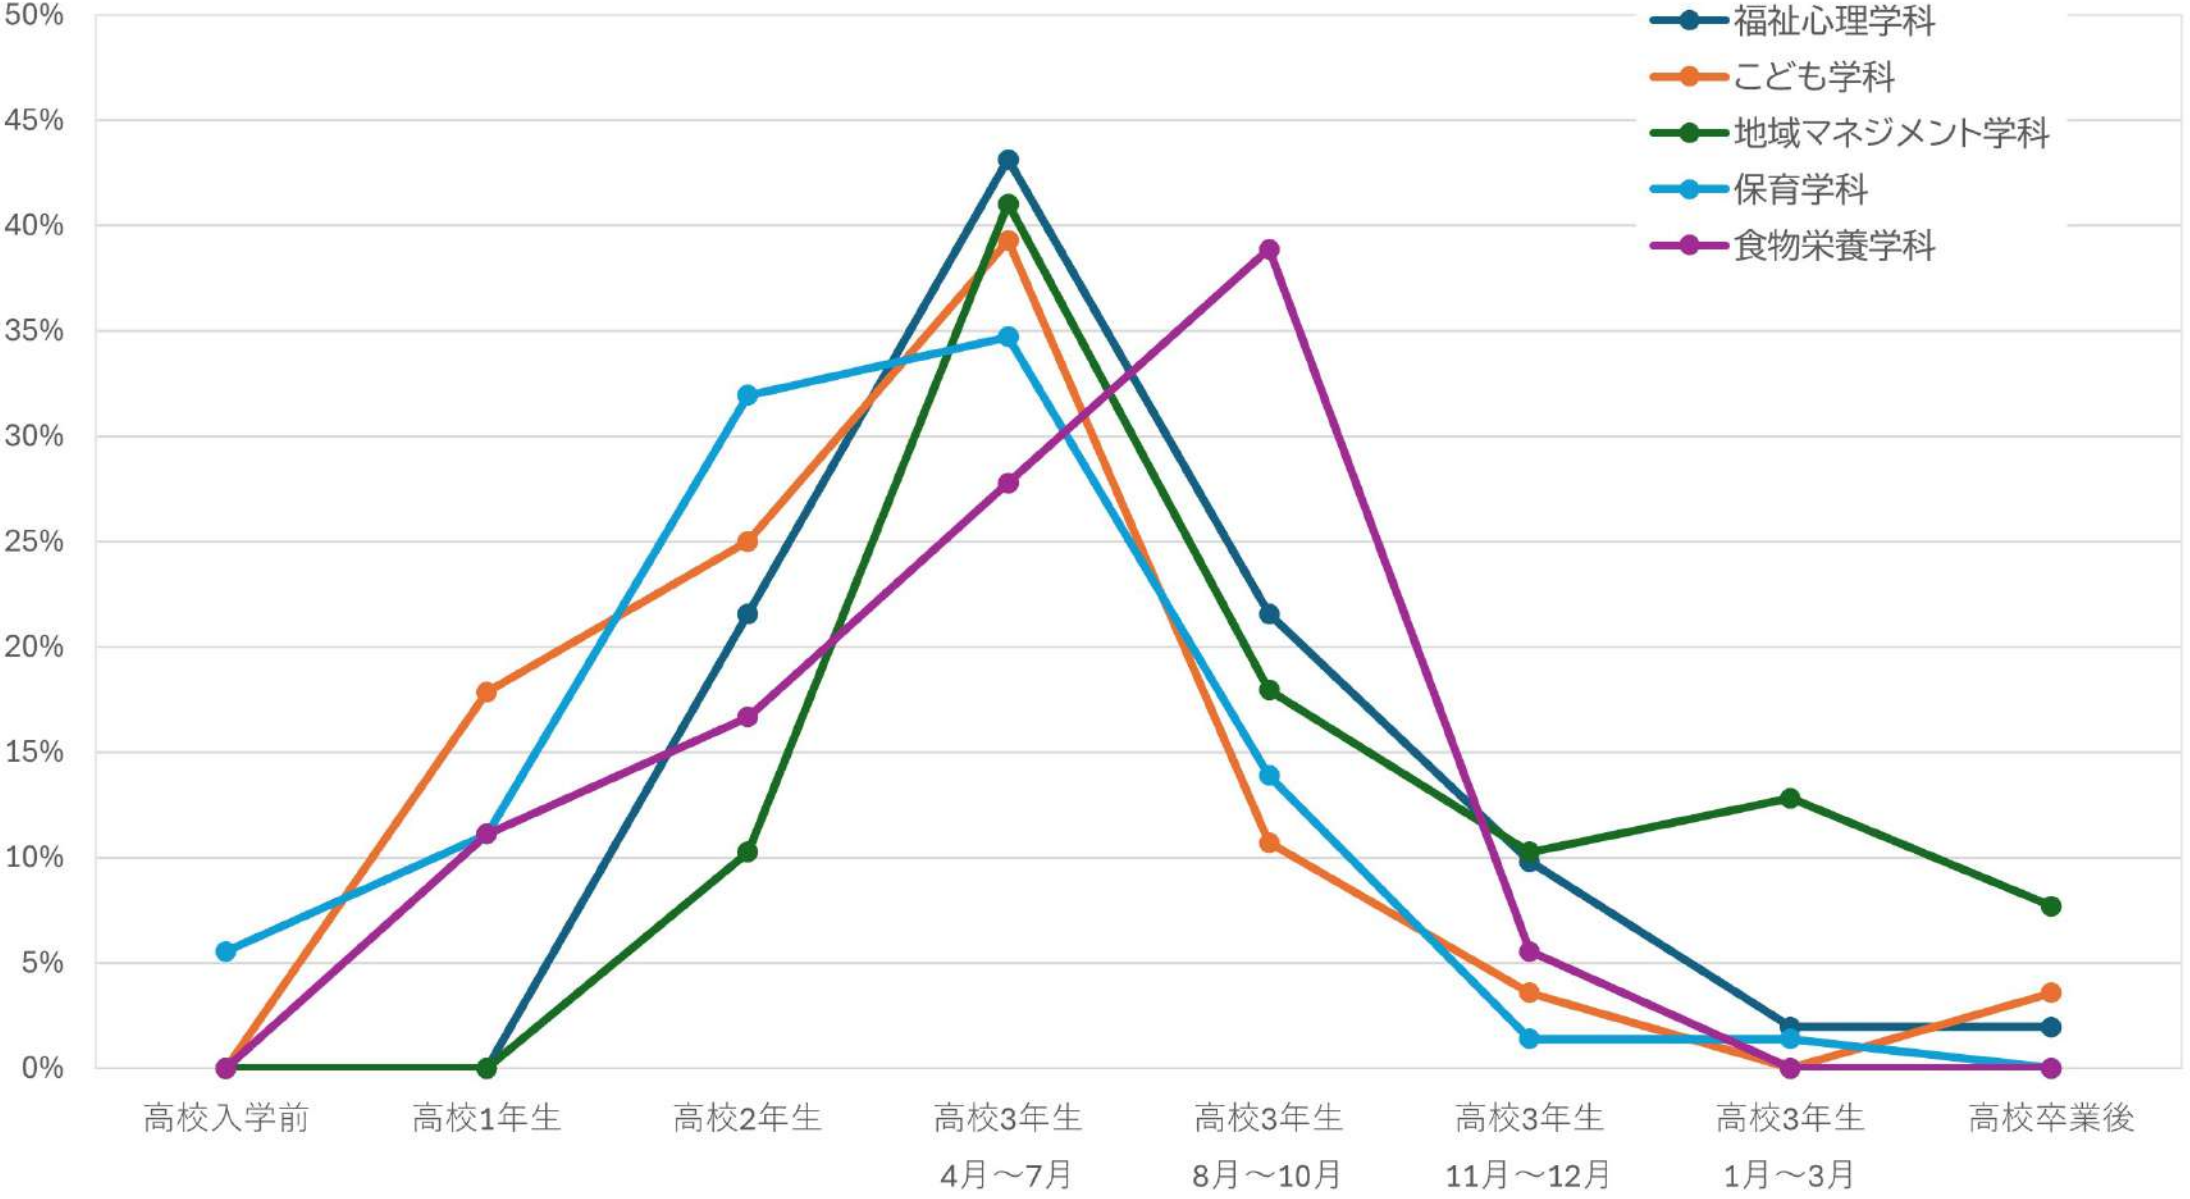

志望校決定時期

- 福祉心理学科
- こども学科
- 地域マネジメント学科
- 保育学科
- 食物栄養学科

本学認知時期

- 福祉心理学科
- こども学科
- 地域マネジメント学科
- 保育学科
- 食物栄養学科

志望決定時期参考にした広告・イベント

志望動機

入学後に気が付いた本学の魅力