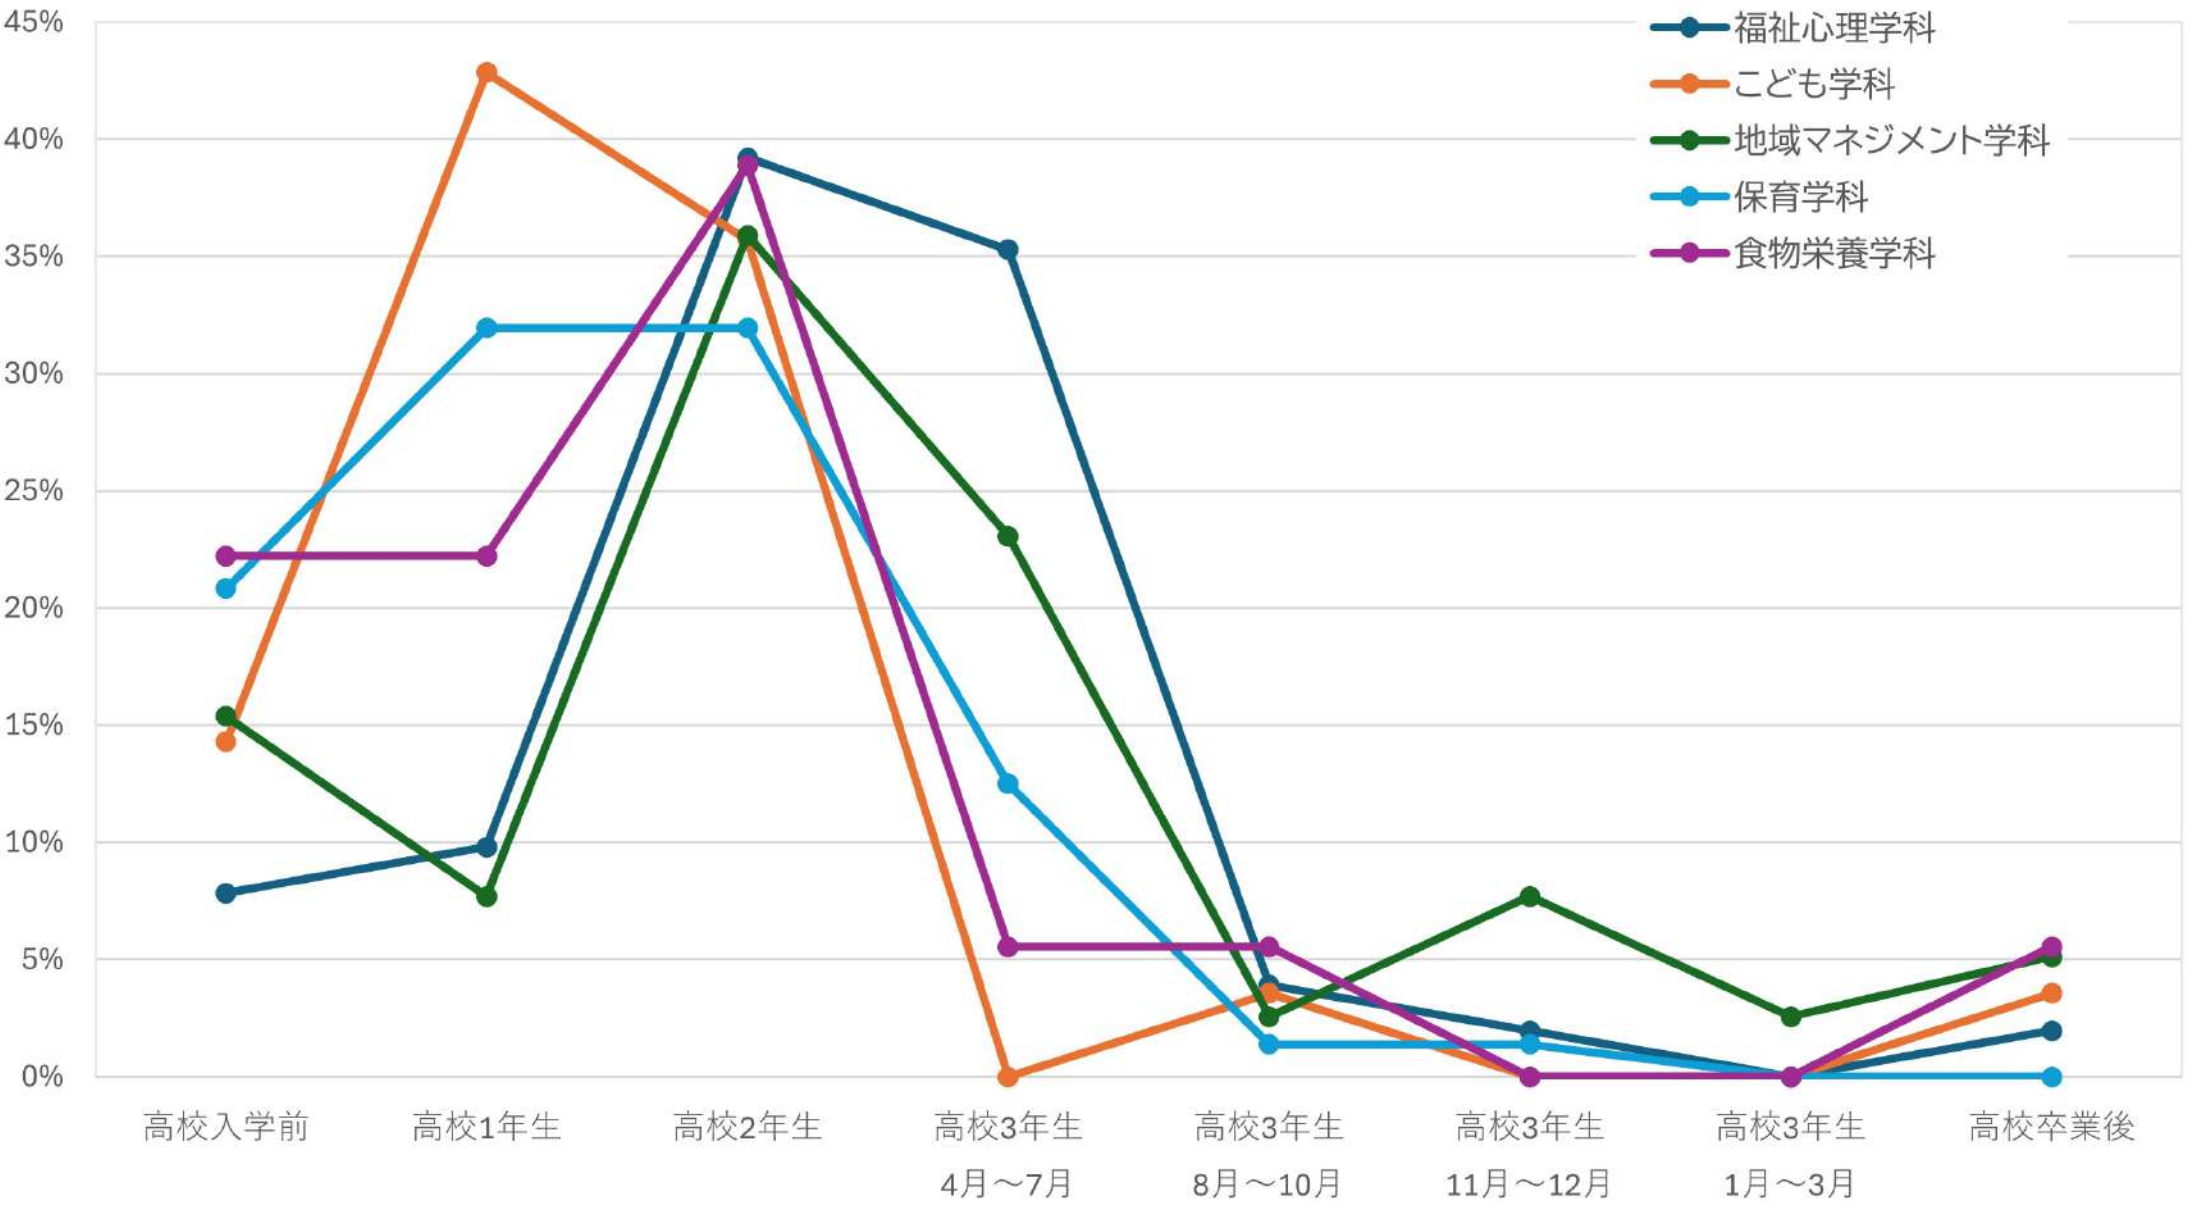

志望校決定時期

- 福祉心理学科
- こども学科
- 地域マネジメント学科
- 保育学科
- 食物栄養学科

本学認知時期

- 福祉心理学科
- こども学科
- 地域マネジメント学科
- 保育学科
- 食物栄養学科

志望決定時期参考にした広告・イベント

志望動機

入学後に気が付いた本学の魅力