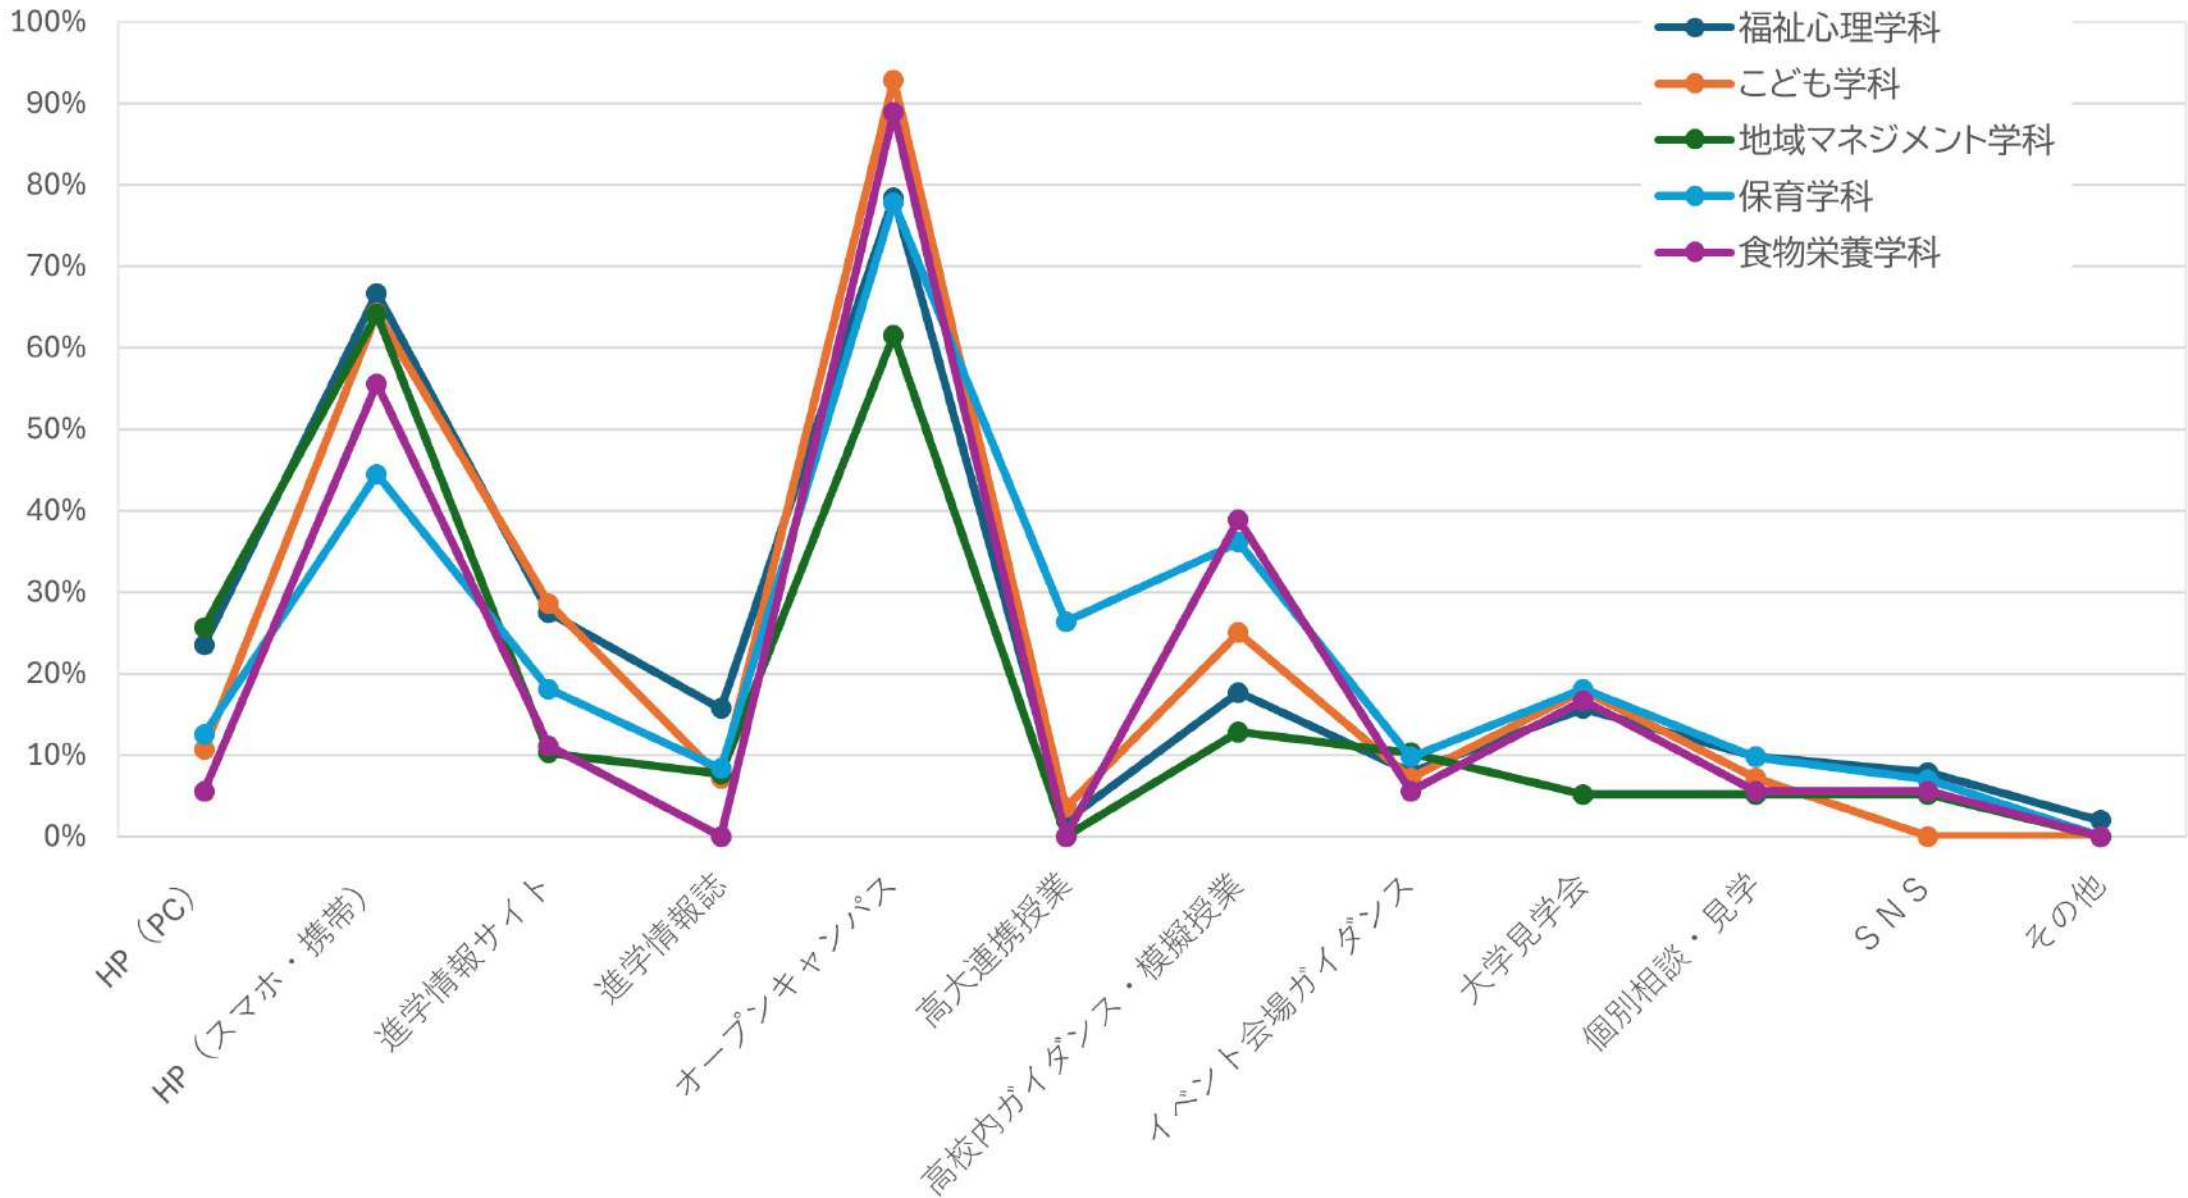

志望校決定時期

- 福祉心理学科
- こども学科
- 地域マネジメント学科
- 保育学科
- 食物栄養学科

本学認知時期

- 福祉心理学科
- こども学科
- 地域マネジメント学科
- 保育学科
- 食物栄養学科

志望決定時期参考にした広告・イベント

志望動機

入学後に気が付いた本学の魅力