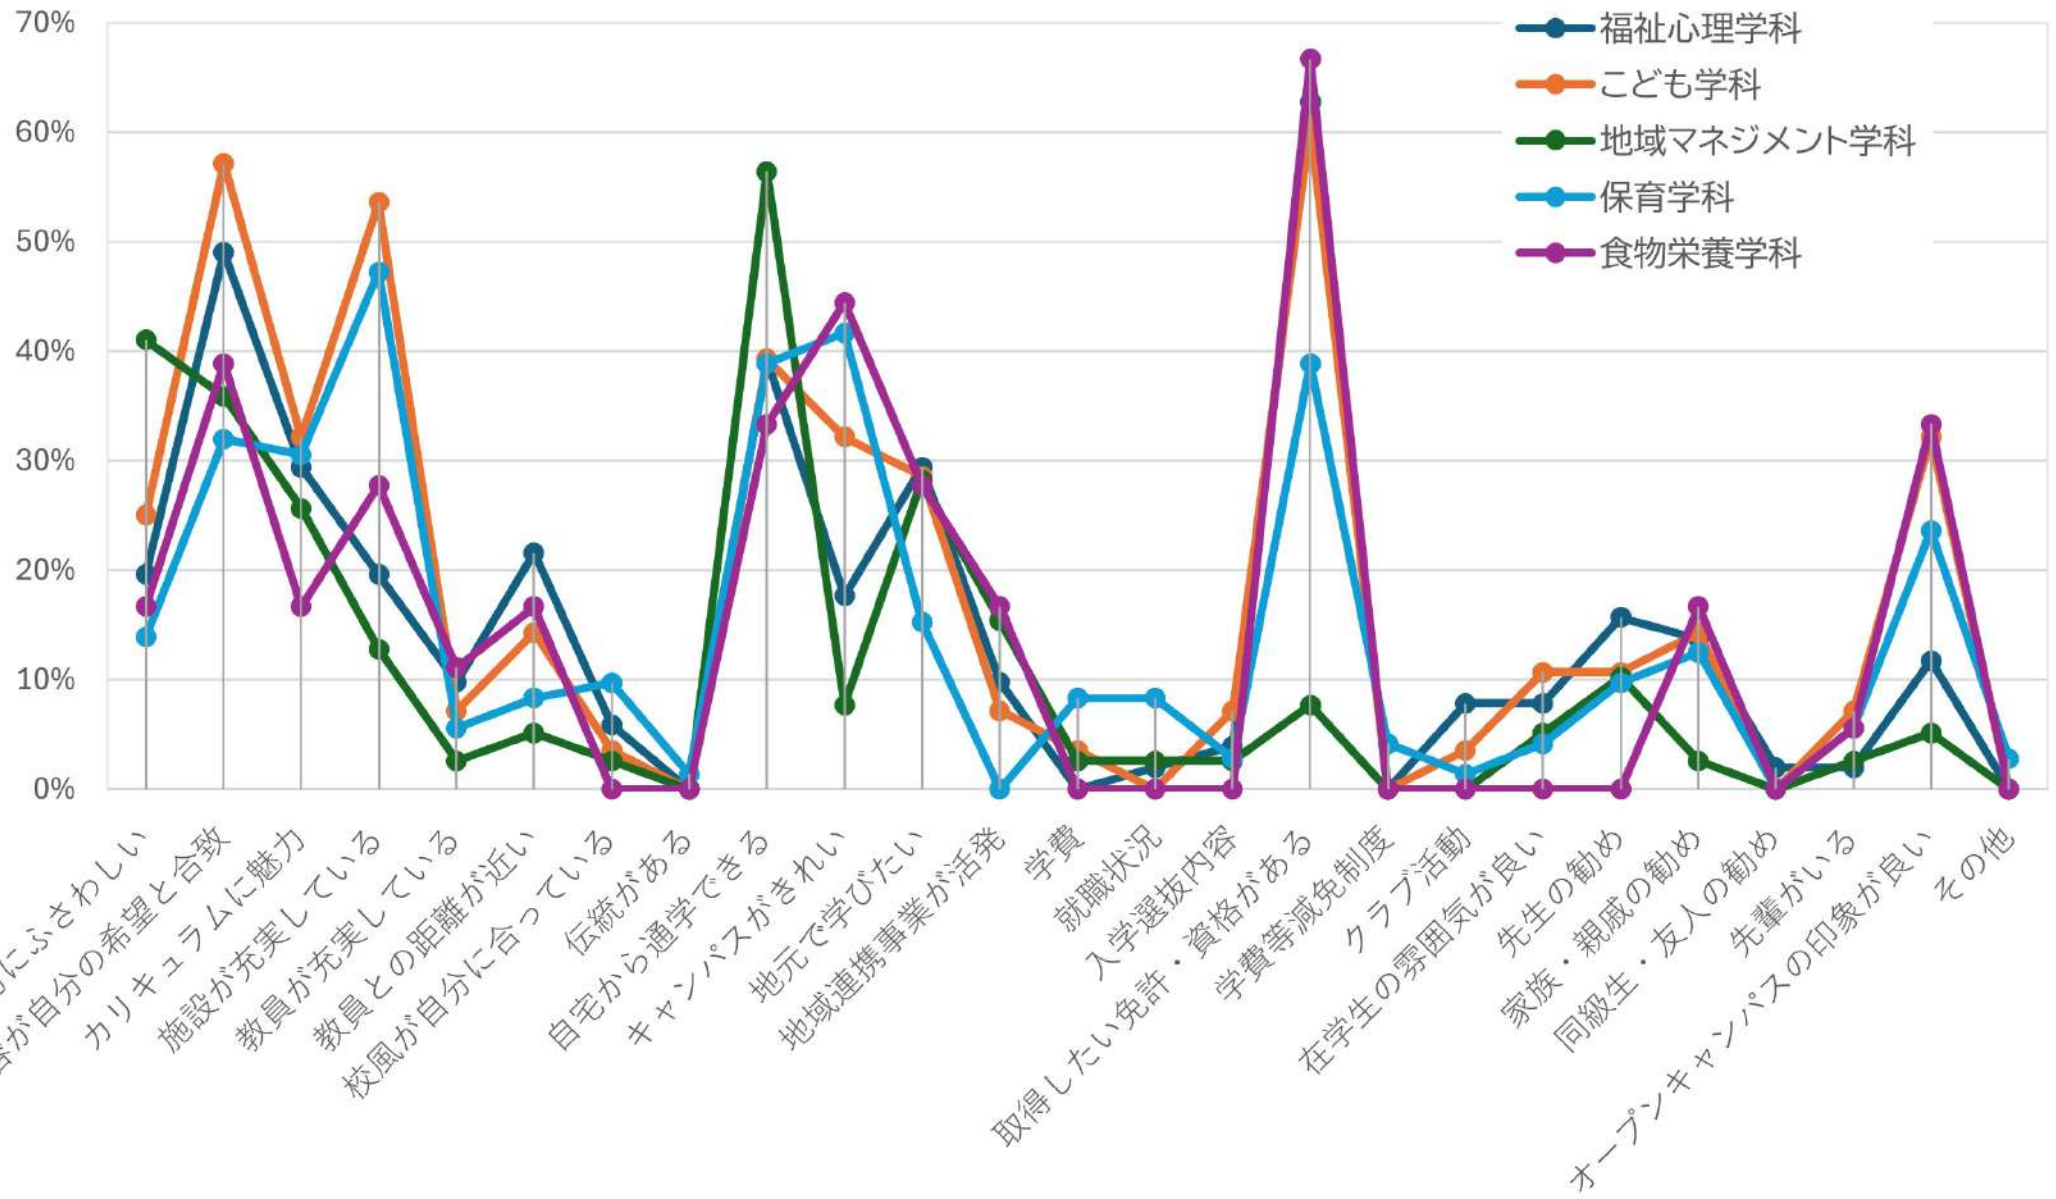

志望校決定時期

- 福祉心理学科
- こども学科
- 地域マネジメント学科
- 保育学科
- 食物栄養学科

本学認知時期

- 福祉心理学科
- こども学科
- 地域マネジメント学科
- 保育学科
- 食物栄養学科

志望決定時期参考にした広告・イベント

志望動機

入学後に気が付いた本学の魅力