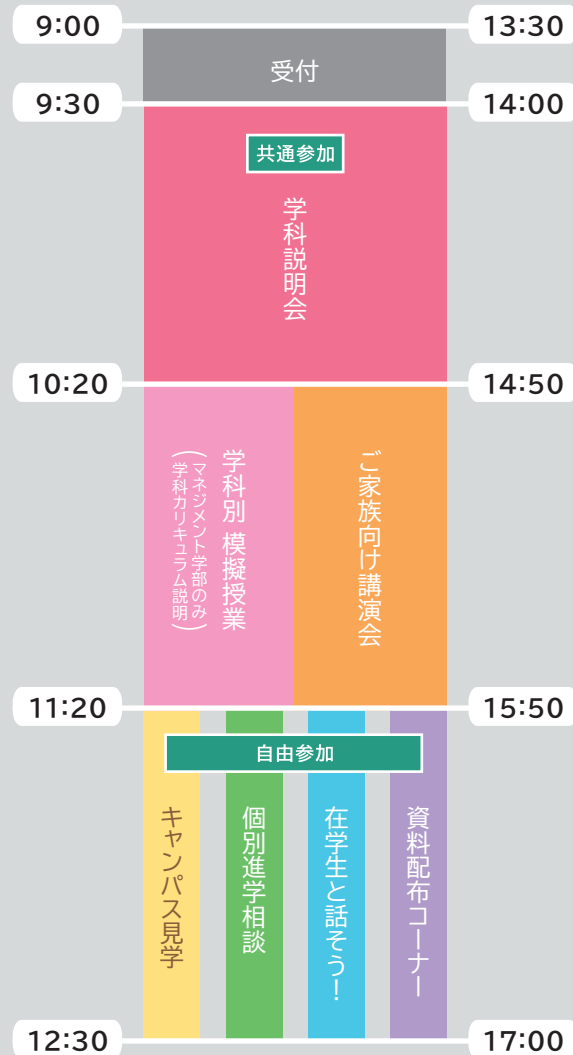

大学ではどんな授業が受けられるの？
学科の専門的な学びを体験しよう！
あなたの「好き」や「興味」、「希望」に
叶う充実した授業が待ってるよ！

● ご家族向け講演会

お子様が模擬授業に参加されている間、ご家族の方
に向けた講演会を行います。学費や奨学金、就職実績など
について説明いたします。

自由参加

● キャンパス見学

本館、専門科目用教室、ホール、ラウンジ
など在校生がご案内します★
教室の使い方、ラウンジでの過ごし方を聞いて、キャンパス
ライフをイメージしてみよう！

SCHEDULE

午前の部
〈短期大学部〉

午後の部
〈福祉学部〉
〈マネジメント学部〉

来場型オープンキャンパスに参加される際は感染症対策にご協力ください。

参加者1名に対し、同伴はご家族の方1名までとさせていただきます。
来場の際はマスクを着用し、各会場の入室前には手指消毒を行ってください。
体温が37.5℃を超える方、風邪の症状がある方は来場を控えてください。

模擬授業一覧

希望する学科の模擬授業を1つ選択の上、お申込みください。