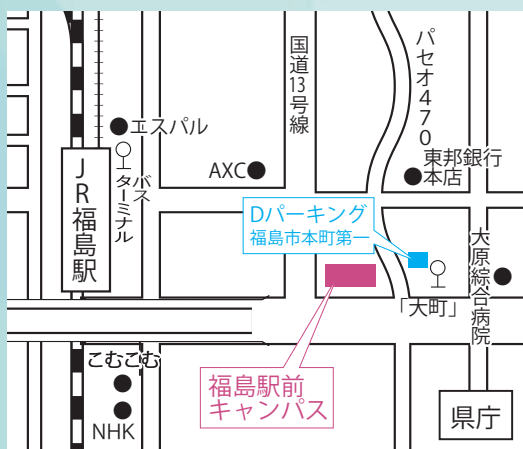

午後の部 福祉学部・マネジメント学部(認可申請中)

福祉心理学科	
福祉系	アニメ映画で知るソーシャルワークの基礎 授業担当:齊藤隆之 准教授
心理学	犯罪心理学入門 授業担当:菅藤健一 教授
こども学科	
造形	身近なもので作ってみよう 授業担当:鈴木美樹 准教授
心理学	“共感する”ってどういうこと? 『教育相談』の授業を体験しよう 授業担当:佐藤佑貴 教授
地域マネジメント学科(設置認可申請中)	
学科カリキュラム説明 授業担当:竹田香織 講師	

無料シャトルバス

- 7月、8月のオープンキャンパスでは無料のシャトルバスがご利用いただけます。
- 発着場所、時間は右記をご確認ください。
- ご利用を希望される方は、必ず申込フォームにてご予約をお願いいたします。
- 無料シャトルバスは行きごみの利用も可能です。
- バスの利用を申し込まれた方へは確認の連絡をさせていただきます。確認が取れない場合はご乗車いただけませんので、ご注意ください。
- 当日の天候や交通事情などで到着予定時間が遅れる場合があります。ご了承ください。
- ご利用の方は必ず出発時間の10分前に指定された乗車場所に集合してください。定刻にて発車いたしますので、乗り遅れることのないよう、お願いいたします。

ACCESS

宮代キャンパス

- ・阿武隈急行線「福島学院前駅」すぐ
 - ・JR東北本線「東福島駅」より徒歩約10分
 - ・福島交通バス「福島学院前」より徒歩約3分
- ※お車で越しの方は、本学専用駐車場へ駐車してください。無料で利用できます。

福島駅前キャンパス

- ・JR東北本線「福島駅」より徒歩約5分
 - ・福島交通バス「大町」より徒歩約1分
- ※お車で越しの方は、福島駅前キャンパス パセオ通り側「Dパーキング福島市本町第一」をご利用ください。駐車券をお渡しいたします。満車の際は、近隣の有料駐車場をご利用ください。その際の利用料金はご負担いただきますので、ご了承ください。

午前の部 短期大学部 保育学科 / 食物栄養学科

郡山コース

7:30 郡山 (西口バスプール)	⇔	9:00 宮代キャンパス
14:00		12:30

本宮～二本松コース

7:30 本宮 (本宮市役所駐車場)	⇔	8:10 二本松 (駅前セブン側)	⇔	9:00 宮代キャンパス
14:00		13:30		12:30

喜多方～会津若松コース

6:50 喜多方 (駅前バスプール)	⇔	7:30 会津若松 (会津若松駅前)	⇔	9:00 宮代キャンパス
14:40		14:00		12:30